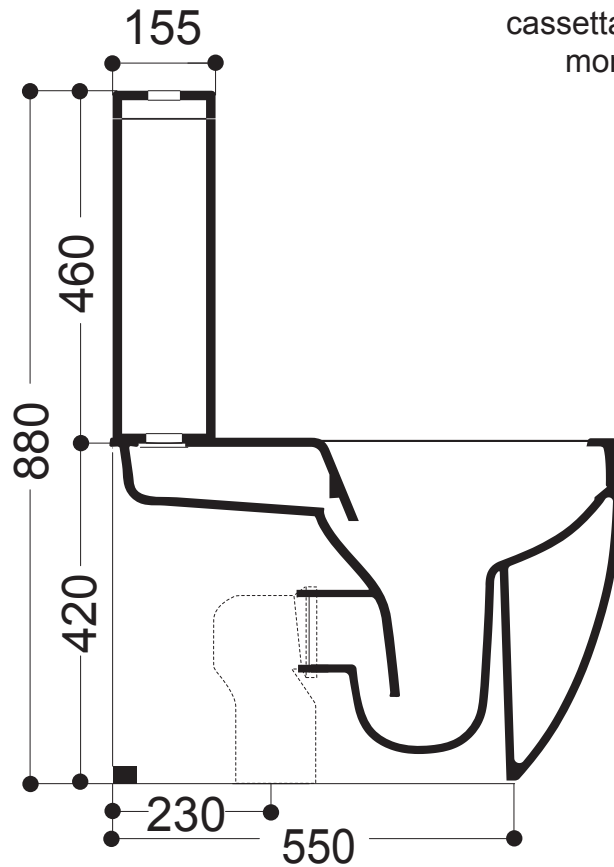

# AXA

**GLOMP**

**ART. 02013**

vaso monoblocco NO-RIM  
monobloc wc NO-RIM

**ART. 02051**

cassetta monoblocco  
monobloc cistern

N.B.: Le misure indicate possono subire una variazione dello 0,8 % circa, dovuta ad usura stampi o a piccole variazioni delle caratteristiche tecniche relative alle materie prime che compongono l' impasto.

N.B.: Indicated size could have a variation of about 0,8 % due to the usure of the moulds or the small variations of the raw materials' technical characteristics used in the mixture.