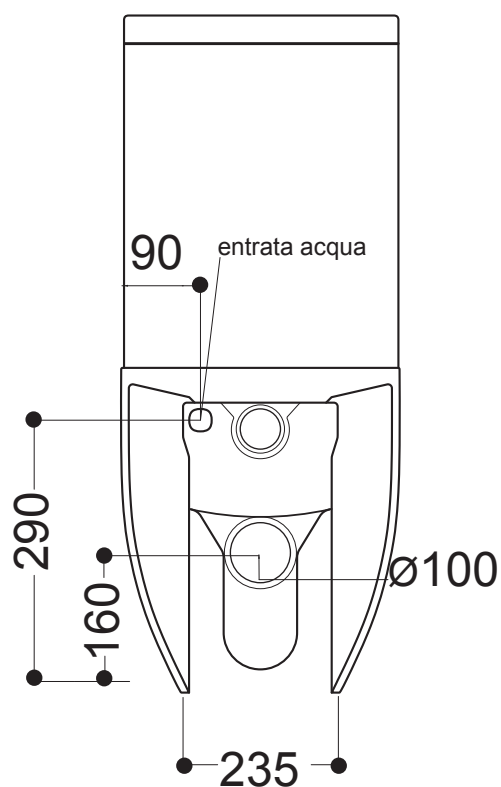

# AXA

**GLOMP**

**ART. 02013**

vaso monoblocco NO-RIM  
monobloc wc NO-RIM

**ART. 02051**

cassetta monoblocco  
monobloc cistern

N.B.: Le misure indicate possono subire una variazione dello 0,8 % circa, dovuta ad usura stampi o a piccole variazioni delle caratteristiche tecniche relative alle materie prime che compongono l' impasto.

N.B.: Indicated size could have a variation of about 0,8 % due to the usure of the moulds or the small variations of the raw materials' technical characteristics used in the mixture.