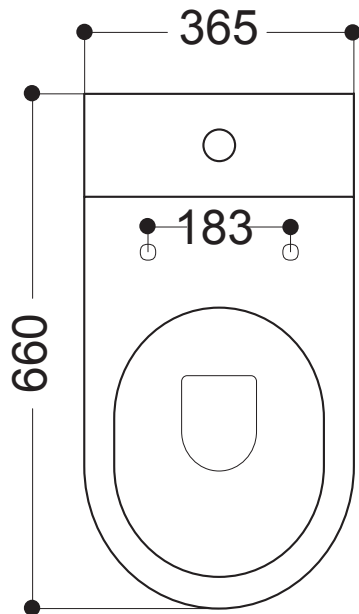

# AXA

**GLOMP**

**ART. 02013**

vaso monoblocco NO-RIM  
monobloc wc NO-RIM

**ART. 02051**

cassetta monoblocco  
monobloc cistern

N.B.: Le misure indicate possono subire una variazione dello 0,8 % circa, dovuta ad usura stampi o a piccole variazioni delle caratteristiche tecniche relative alle materie prime che compongono l' impasto.

N.B.: Indicated size could have a variation of about 0,8 % due to the usure of the moulds or the small variations of the raw materials' technical characteristics used in the mixture.