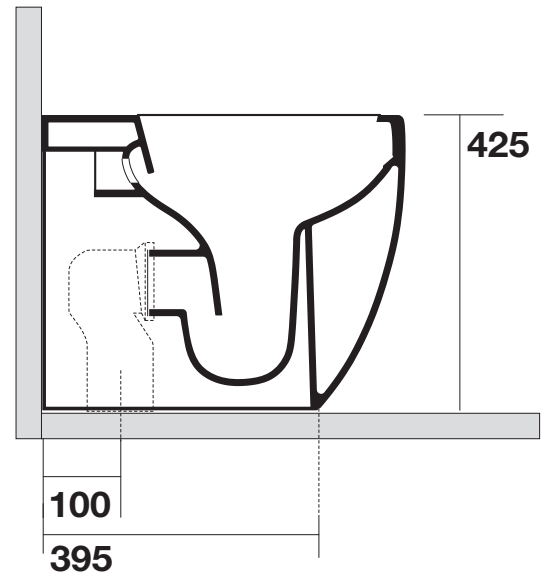

AXA

GLOMP

02014 vaso NO-RIM

02014 BTW wc NO-RIM

N.B.: Le misure indicate possono subire una variazione dello 0,8 % circa, dovuta ad usura stampi o a piccole variazioni delle caratteristiche tecniche relative alle materie prime che compongono l' impasto.

N.B.: Indicated size could have a variation of about 0,8 % due to the usure of the moulds or the small variations of the raw materials' technical characteristics used in the mixture.