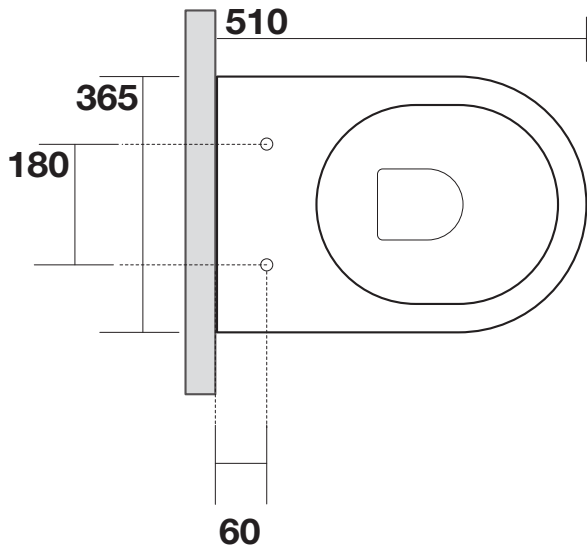

AXA

GLOMP

02014 vaso NO-RIM

02014 BTW wc NO-RIM

N.B.: Le misure indicate possono subire una variazione dello 0,8 % circa, dovuta ad usura stampi o a piccole variazioni delle caratteristiche tecniche relative alle materie prime che compongono l' impasto.

N.B.: Indicated size could have a variation of about 0,8 % due to the usure of the moulds or the small variations of the raw materials' technical characteristics used in the mixture.