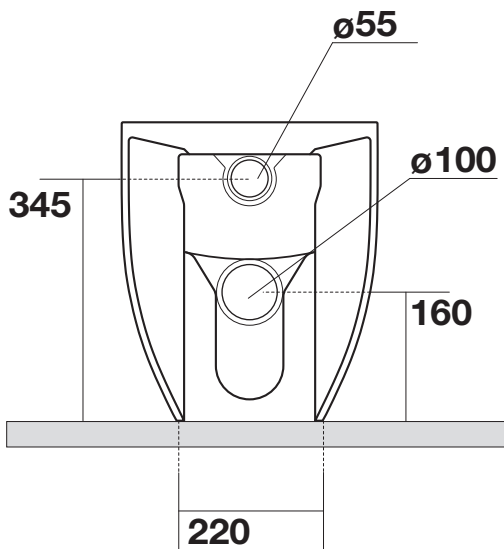

AXA

GLOMP

02014 vaso NO-RIM

02014 BTW wc NO-RIM

N.B.: Le misure indicate possono subire una variazione dello 0,8 % circa, dovuta ad usura stampi o a piccole variazioni delle caratteristiche tecniche relative alle materie prime che compongono l' impasto.

N.B.: Indicated size could have a variation of about 0,8 % due to the usure of the moulds or the small variations of the raw materials' technical characteristics used in the mixture.