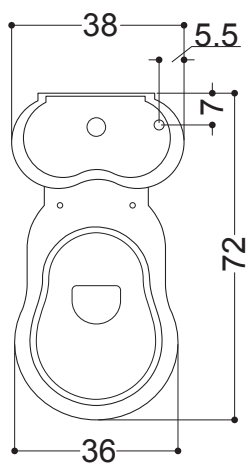

06012_VASO MONOBLOCCO/S TERRA 36X72 CM
FLOOR TRAP MONOBLOC WC 36X72 CM

06013_VASO MONOBLOCCO/P PARETE 36X72 CM
WALL TRAP MONOBLOC WC 36X72 CM

N.B.: Le misure indicate possono subire una variazione dello 0,8 % circa, dovuta ad usura stampi o a piccole variazioni delle caratteristiche tecniche relative alle materie prime che compongono l' impasto.

N.B.: Indicated size could have a variation of about 0,8 % due to the usure of the moulds or the small variations of the raw materials' technical characteristics used in the mixture.