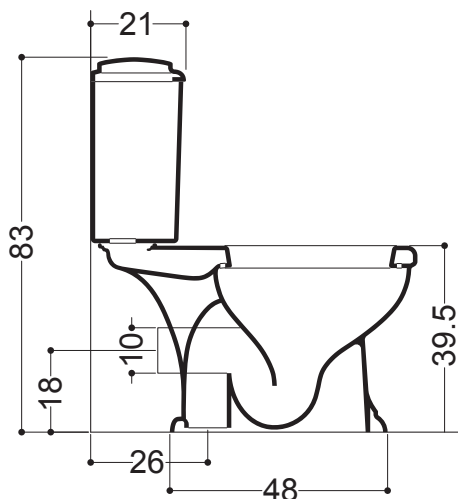

06012_VASO MONOBLOCCO/S TERRA 36X72 CM
FLOOR TRAP MONOBLOC WC 36X72 CM

06013_VASO MONOBLOCCO/P PARETE 36X72 CM
WALL TRAP MONOBLOC WC 36X72 CM

N.B.: Le misure indicate possono subire una variazione dello 0,8 % circa, dovuta ad usura stampi o a piccole variazioni delle caratteristiche tecniche relative alle materie prime che compongono l' impasto.

N.B.: Indicated size could have a variation of about 0,8 % due to the usure of the moulds or the small variations of the raw materials' technical characteristics used in the mixture.