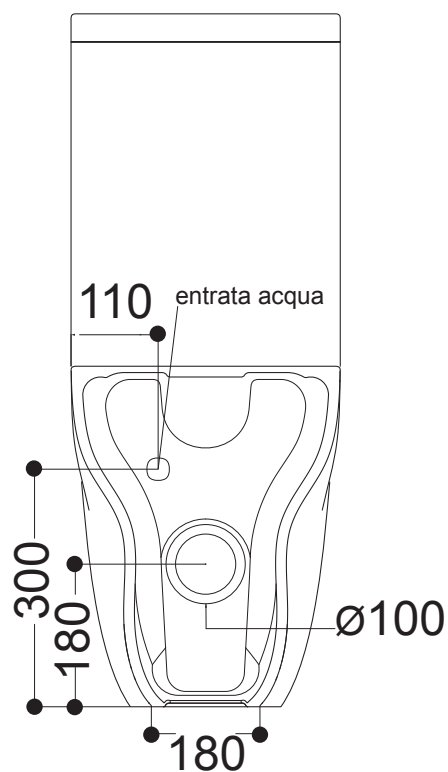

AXA

WILD

ART. 30015

vaso monoblocco NORIM
monobloc wc NORIM

ART. 30051

cassetta monoblocco
monobloc cistern

N.B.: Le misure indicate possono subire una variazione dello 0,8 % circa, dovuta ad usura stampi o a piccole variazioni delle caratteristiche tecniche relative alle materie prime che compongono l' impasto.

N.B.: Indicated size could have a variation of about 0,8 % due to the usure of the moulds or the small variations of the raw materials' technical characteristics used in the mixture.