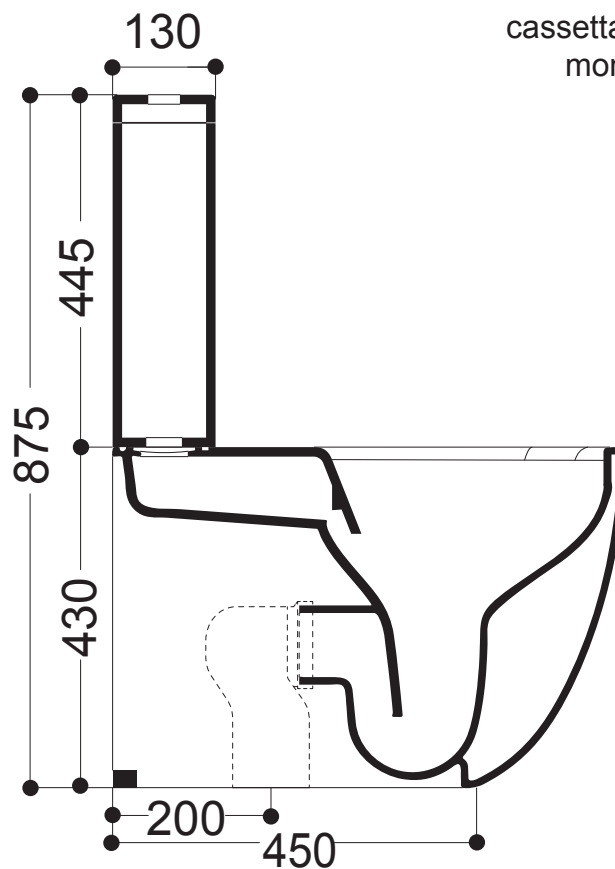

AXA

WILD

ART. 30015

vaso monoblocco NORIM
monobloc wc NORIM

ART. 30051

cassetta monoblocco
monobloc cistern

N.B.: Le misure indicate possono subire una variazione dello 0,8 % circa, dovuta ad usura stampi o a piccole variazioni delle caratteristiche tecniche relative alle materie prime che compongono l' impasto.

N.B.: Indicated size could have a variation of about 0,8 % due to the usure of the moulds or the small variations of the raw materials' technical characteristics used in the mixture.