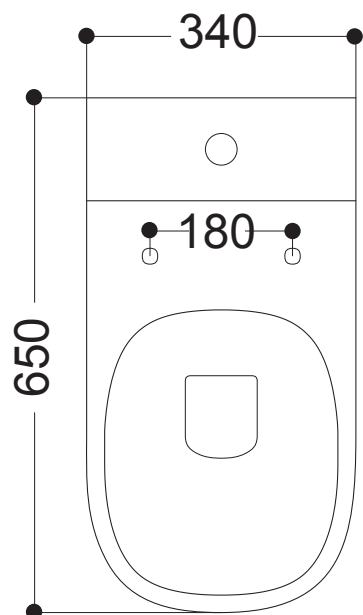

AXA

WILD

ART. 30015

vaso monoblocco NORIM
monobloc wc NORIM

ART. 30051

cassetta monoblocco
monobloc cistern

N.B.: Le misure indicate possono subire una variazione dello 0,8 % circa, dovuta ad usura stampi o a piccole variazioni delle caratteristiche tecniche relative alle materie prime che compongono l' impasto.

N.B.: Indicated size could have a variation of about 0,8 % due to the usure of the moulds or the small variations of the raw materials' technical characteristics used in the mixture.