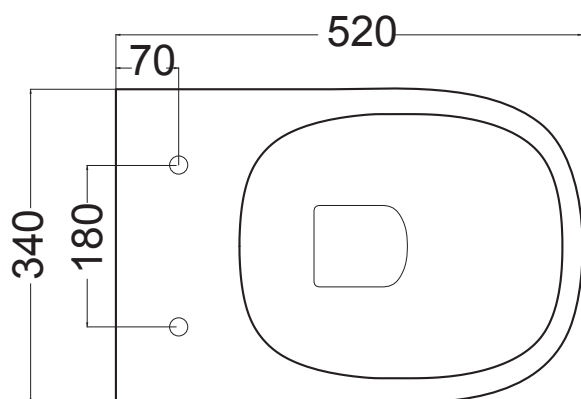

AXA

WILD

3006001 VASO SOSPESO NO-RIM

NORIM

Grande risparmio d'acqua ed una pulizia più semplice ed efficace: questi sono i risultati innovativi del sistema NORIM. L'acqua entra con grande dinamicità e si distribuisce in maniera uniforme su tutta la superficie. Con il sistema senza brida, il vaso viene pulito con maggiore forza e senza spruzzi, garantendo un risultato più efficace nel tempo, ed un sanitario più bello e funzionale a lungo.

Considerable water savings and easier and more efficient cleaning: these are the truly innovative results of the NORIM system. Water enters with great dynamism and is distributed more evenly over the entire surface. With this rim-less system, the toilet is cleaned with greater strength and without splashing, ensuring more effective results over time and a more beautiful and functional bathroom fixture for longer.

N.B.: Le misure indicate possono subire una variazione dello 0,8 % circa, dovuta ad usura stampi o a piccole variazioni delle caratteristiche tecniche relative alle materie prime che compongono l'impasto.

N.B.: Indicated size could have a variation of about 0,8 % due to the use of the moulds or the small variations of the raw materials' technical characteristics used in the mixture.