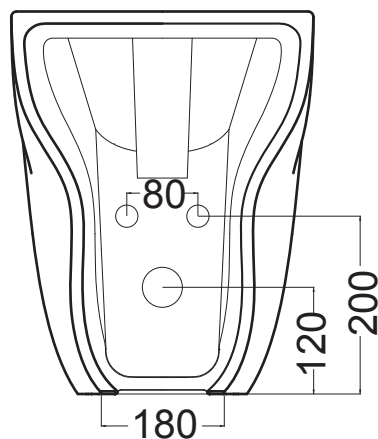

N.B.: Le misure indicate possono subire una variazione dello 0,8 % circa, dovuta ad usura stampi o a piccole variazioni delle caratteristiche tecniche relative alle materie prime che compongono l'impasto.

N.B.: Indicated size could have a variation of about 0,8 % due to the usure of the moulds or the small variations of the raw materials' technical characteristics used in the mixture.

N.B.: Le misure indicate possono subire una variazione dello 0,8 % circa, dovuta ad usura stampi o a piccole variazioni delle caratteristiche tecniche relative alle materie prime che compongono l' impasto.

N.B.: Indicated size could have a variation of about 0,8 % due to the usure of the moulds or the small variations of the raw materials' technical characteristics used in the mixture.

AXA

WILD

3006001 VASO SOSPESO NO-RIM

N.B.: Indicated size could have a variation of about 0,8 % due to the usure of the moulds or the small variations of the raw materials' technical characteristics used in the mixture.