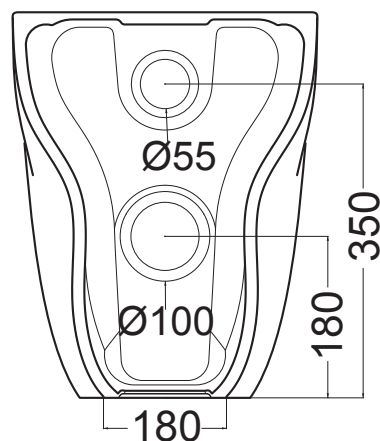

N.B.: Le misure indicate possono subire una variazione dello 0,8 % circa, dovuta ad usura stampi o a piccole variazioni delle caratteristiche tecniche relative alle materie prime che compongono l'impasto.

N.B.: Indicated size could have a variation of about 0,8 % due to the usure of the moulds or the small variations of the raw materials' technical characteristics used in the mixture.

N.B.: Le misure indicate possono subire una variazione dello 0,8 % circa, dovuta ad usura stampi o a piccole variazioni delle caratteristiche tecniche relative alle materie prime che compongono l' impasto.

N.B.: Indicated size could have a variation of about 0,8 % due to the usure of the moulds or the small variations of the raw materials' technical characteristics used in the mixture.

AXA

WILD

3006001 VASO SOSPESO NO-RIM

N.B.: Indicated size could have a variation of about 0,8 % due to the usure of the moulds or the small variations of the raw materials' technical characteristics used in the mixture.