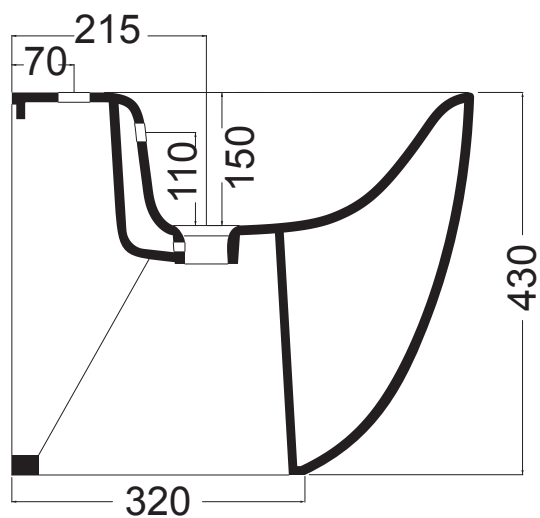

N.B.: Le misure indicate possono subire una variazione dello 0,8 % circa, dovuta ad usura stampi o a piccole variazioni delle caratteristiche tecniche relative alle materie prime che compongono l'impasto.

N.B.: Indicated size could have a variation of about 0,8 % due to the usure of the moulds or the small variations of the raw materials' technical characteristics used in the mixture.

N.B.: Le misure indicate possono subire una variazione dello 0,8 % circa, dovuta ad usura stampi o a piccole variazioni delle caratteristiche tecniche relative alle materie prime che compongono l' impasto.

N.B.: Indicated size could have a variation of about 0,8 % due to the usure of the moulds or the small variations of the raw materials' technical characteristics used in the mixture.

AXA

WILD

3006001 VASO SOSPESO NO-RIM

N.B.: Indicated size could have a variation of about 0,8 % due to the use of the moulds or the small variations of the raw materials' technical characteristics used in the mixture.

N.B.: Le misure indicate possono subire una variazione dello 0,8 % circa, dovuta ad usura stampi o a piccole variazioni delle caratteristiche tecniche relative alle materie prime che compongono l' impasto.