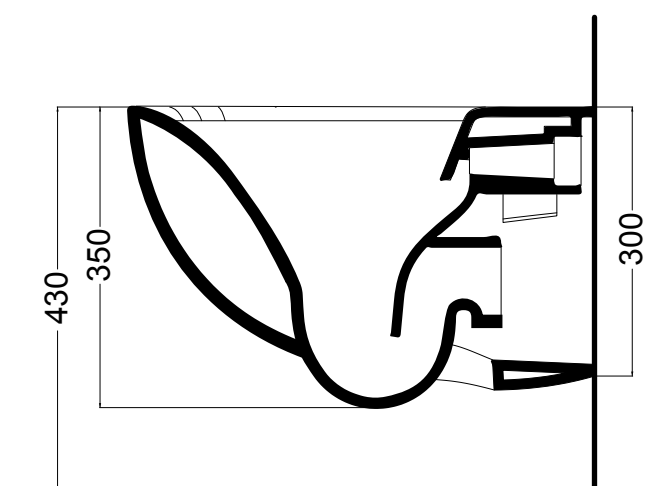

# AXA

WILD

3006001 VASO SOSPESO NO-RIM

N.B.: Le misure indicate possono subire una variazione dello 0,8 % circa, dovuta ad usura stampi o a piccole variazioni delle caratteristiche tecniche relative alle materie prime che compongono l'impasto.

N.B.: Indicated size could have a variation of about 0,8 % due to the use of the moulds or the small variations of the raw materials' technical characteristics used in the mixture.