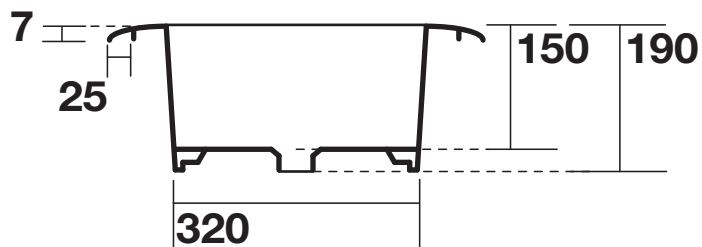

# AXA

skyland

32132 lavabo tondo  
cm 48

32132 round washbasin  
cm 48

scasso consigliato  $\varnothing 360$

recommended cutting template  $\varnothing 360$

N.B.: Le misure indicate possono subire una variazione dello 0,8 % circa, dovuta ad usura stampi o a piccole variazioni delle caratteristiche tecniche relative alle materie prime che compongono l' impasto.

N.B.: Indicated size could have a variation of about 0,8 % due to the usure of the moulds or the small variations of the raw materials' technical characteristics used in the mixture.