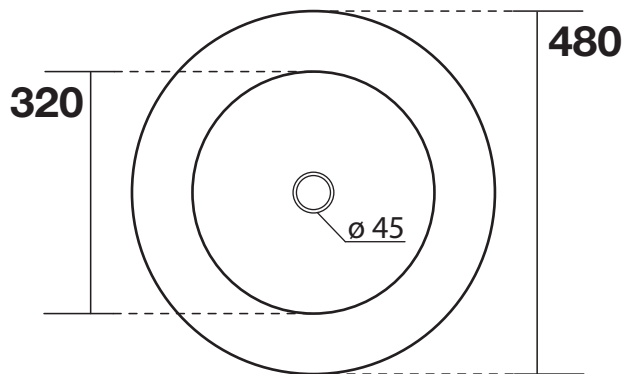

# AXA

skyland

32132 lavabo tondo  
cm 48

32132 round washbasin  
cm 48

scasso consigliato  $\varnothing 360$

recommended cutting template  $\varnothing 360$

N.B.: Le misure indicate possono subire una variazione dello 0,8 % circa, dovuta ad usura stampi o a piccole variazioni delle caratteristiche tecniche relative alle materie prime che compongono l' impasto.

N.B.: Indicated size could have a variation of about 0,8 % due to the usure of the moulds or the small variations of the raw materials' technical characteristics used in the mixture.