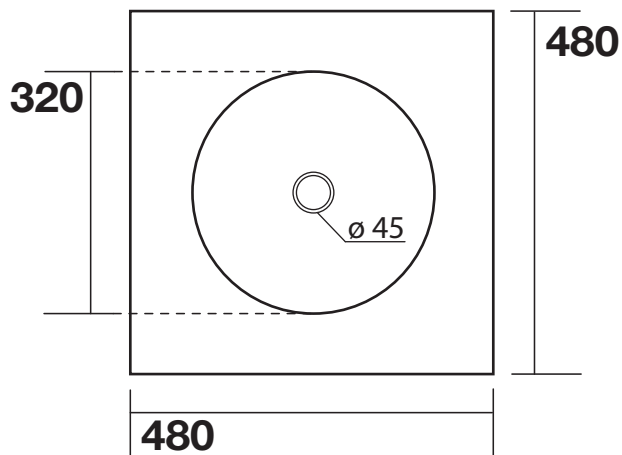

AXA

skyland

**32133 lavabo quadrato
cm 48**

**32133 square washbasin
cm 48**

scasso consigliato tondo \varnothing 360 quadrato 360 x 360
per foro rubinetto

recommended cutting template \varnothing 360
square 360 x 360 for tap hole

N.B.: Le misure indicate possono subire una variazione dello 0,8 % circa, dovuta ad usura stampi o a piccole variazioni delle caratteristiche tecniche relative alle materie prime che compongono l' impasto.

N.B.: Indicated size could have a variation of about 0,8 % due to the usure of the moulds or the small variations of the raw materials' technical characteristics used in the mixture.