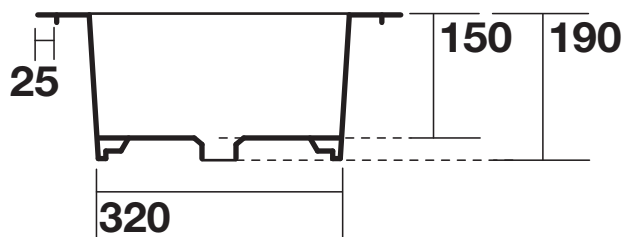

AXA

skyland

**32133 lavabo quadrato
cm 48**

**32133 square washbasin
cm 48**

scasso consigliato tondo \varnothing 360 quadrato 360 x 360
per foro rubinetto

recommended cutting template \varnothing 360
square 360 x 360 for tap hole

N.B.: Le misure indicate possono subire una variazione dello 0,8 % circa, dovuta ad usura stampi o a piccole variazioni delle caratteristiche tecniche relative alle materie prime che compongono l' impasto.

N.B.: Indicated size could have a variation of about 0,8 % due to the usure of the moulds or the small variations of the raw materials' technical characteristics used in the mixture.