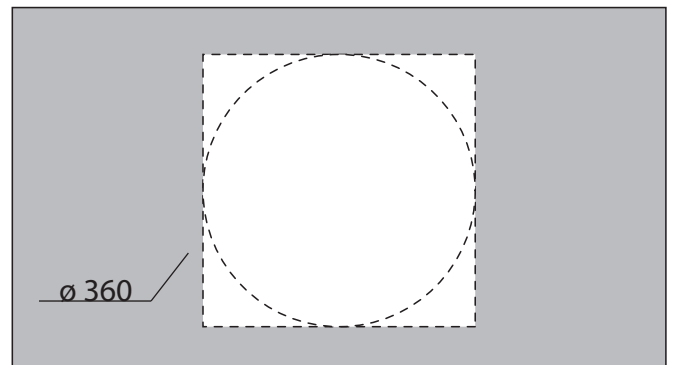

AXA

skyland

**32133 lavabo quadrato
cm 48**

**32133 square washbasin
cm 48**

scasso consigliato tondo \varnothing 360 quadrato 360 x 360
per foro rubinetto

recommended cutting template \varnothing 360
square 360 x 360 for tap hole

N.B.: Le misure indicate possono subire una variazione dello 0,8 % circa, dovuta ad usura stampi o a piccole variazioni delle caratteristiche tecniche relative alle materie prime che compongono l' impasto.

N.B.: Indicated size could have a variation of about 0,8 % due to the usure of the moulds or the small variations of the raw materials' technical characteristics used in the mixture.