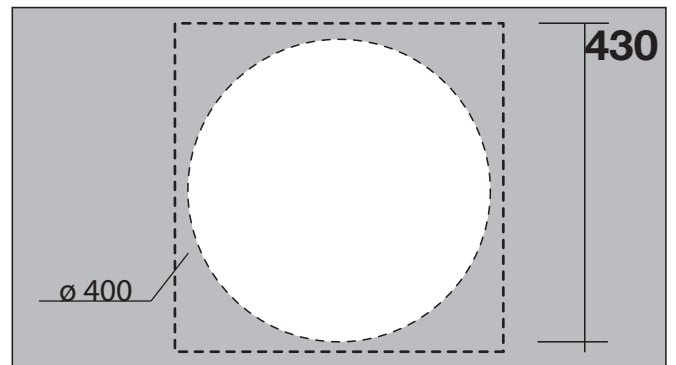

AXA

skyland

32134 lavabo piano quadrato
vasca tonda cm 55

32134 cm. 55 inset basin
square shape internal round

scasso consigliato tondo $\varnothing 400$ quadrato 430 x 430
per foro rubinetto

recommended cutting template $\varnothing 400$
square 430 x 430 for tap hole

N.B.: Le misure indicate possono subire una variazione dello 0,8 % circa, dovuta ad usura stampi o a piccole variazioni delle caratteristiche tecniche relative alle materie prime che compongono l' impasto.

N.B.: Indicated size could have a variation of about 0,8 % due to the usure of the moulds or the small variations of the raw materials' technical characteristics used in the mixture.