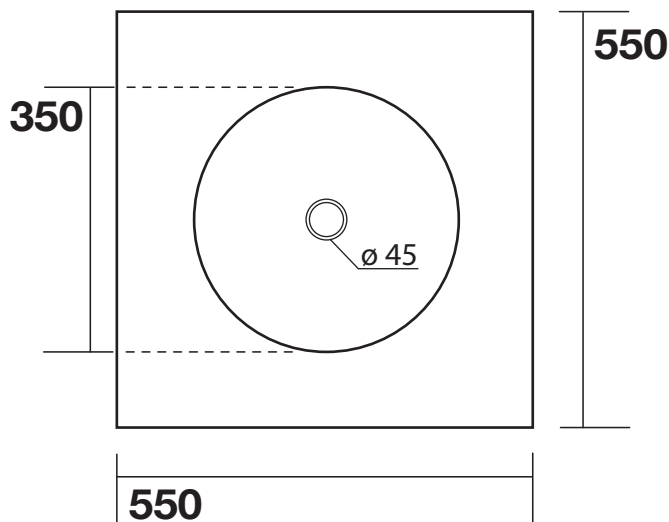

AXA

skyland

32134 lavabo piano quadrato
vasca tonda cm 55

32134 cm. 55 inset basin
square shape internal round

scasso consigliato tondo $\varnothing 400$ quadrato 430 x 430
per foro rubinetto

recommended cutting template $\varnothing 400$
square 430 x 430 for tap hole

N.B.: Le misure indicate possono subire una variazione dello 0,8 % circa, dovuta ad usura stampi o a piccole variazioni delle caratteristiche tecniche relative alle materie prime che compongono l' impasto.

N.B.: Indicated size could have a variation of about 0,8 % due to the usure of the moulds or the small variations of the raw materials' technical characteristics used in the mixture.