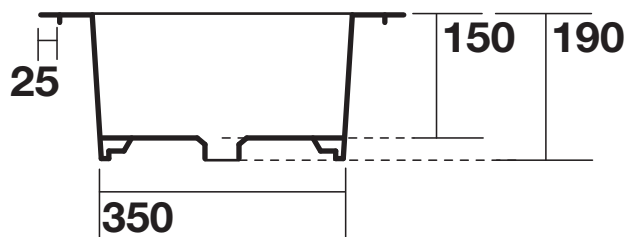

AXA

skyland

32134 lavabo piano quadrato
vasca tonda cm 55

32134 cm. 55 inset basin
square shape internal round

scasso consigliato tondo $\varnothing 400$ quadrato 430 x 430
per foro rubinetto

recommended cutting template $\varnothing 400$
square 430 x 430 for tap hole

N.B.: Le misure indicate possono subire una variazione dello 0,8 % circa, dovuta ad usura stampi o a piccole variazioni delle caratteristiche tecniche relative alle materie prime che compongono l' impasto.

N.B.: Indicated size could have a variation of about 0,8 % due to the usure of the moulds or the small variations of the raw materials' technical characteristics used in the mixture.