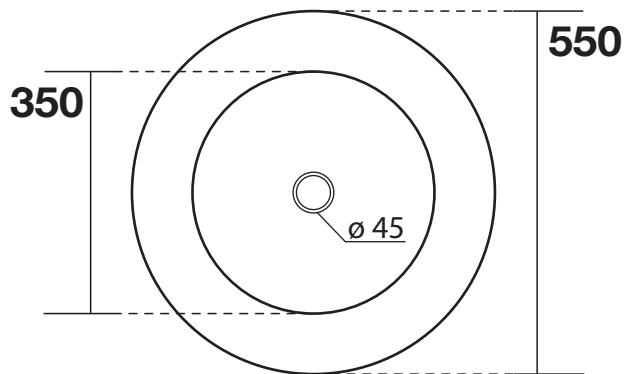

# AXA

skyland

32135 lavabo tondo

cm 55

32135 round washbasin

cm 55

scasso consigliato  $\varnothing$  400

recommended cutting template  $\varnothing$  400

N.B.: Le misure indicate possono subire una variazione dello 0,8 % circa, dovuta ad usura stampi o a piccole variazioni delle caratteristiche tecniche relative alle materie prime che compongono l' impasto.

N.B.: Indicated size could have a variation of about 0,8 % due to the usure of the moulds or the small variations of the raw materials' technical characteristics used in the mixture.