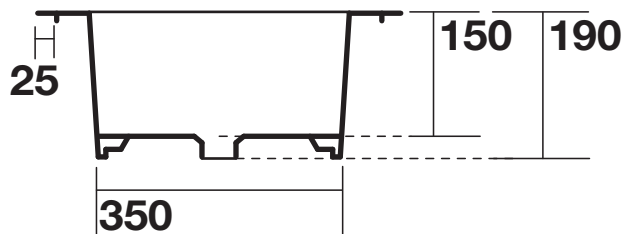

# AXA

skyland

32135 lavabo tondo

cm 55

32135 round washbasin

cm 55

scasso consigliato  $\varnothing$  400

recommended cutting template  $\varnothing$  400

N.B.: Le misure indicate possono subire una variazione dello 0,8 % circa, dovuta ad usura stampi o a piccole variazioni delle caratteristiche tecniche relative alle materie prime che compongono l' impasto.

N.B.: Indicated size could have a variation of about 0,8 % due to the usure of the moulds or the small variations of the raw materials' technical characteristics used in the mixture.