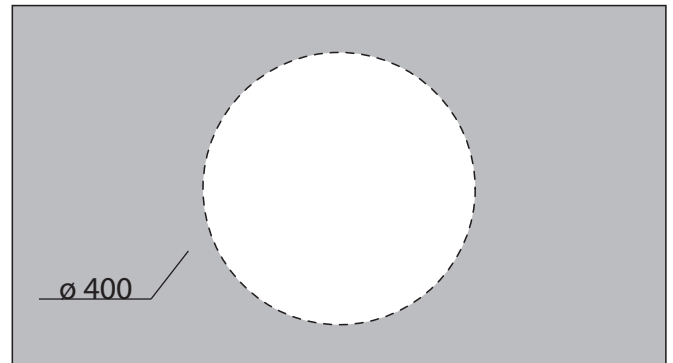

# AXA

skyland

32135 lavabo tondo

cm 55

32135 round washbasin

cm 55

scasso consigliato  $\varnothing$  400

recommended cutting template  $\varnothing$  400

N.B.: Le misure indicate possono subire una variazione dello 0,8 % circa, dovuta ad usura stampi o a piccole variazioni delle caratteristiche tecniche relative alle materie prime che compongono l' impasto.

N.B.: Indicated size could have a variation of about 0,8 % due to the usure of the moulds or the small variations of the raw materials' technical characteristics used in the mixture.