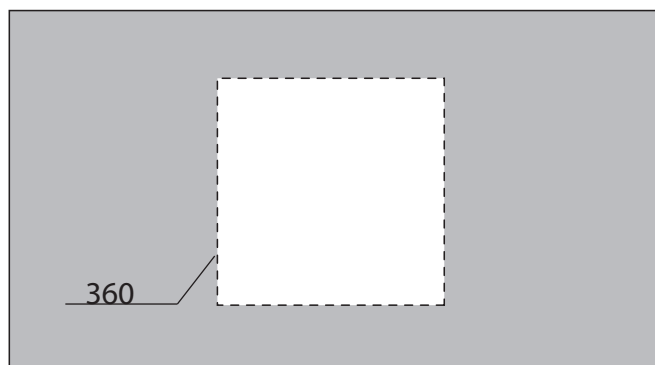

AXA

skyland

**32136 lavabo piano tondo
vasca quadrata cm 55**

32136 cm. 55 inset basin
round shape internal square

scasso consigliato quadrato 360 x 360
recommended cutting template 360 x 360

N.B.: Le misure indicate possono subire una variazione dello 0,8 % circa, dovuta ad usura stampi o a piccole variazioni delle caratteristiche tecniche relative alle materie prime che compongono l' impasto.

N.B.: Indicated size could have a variation of about 0,8 % due to the usure of the moulds or the small variations of the raw materials' technical characteristics used in the mixture.