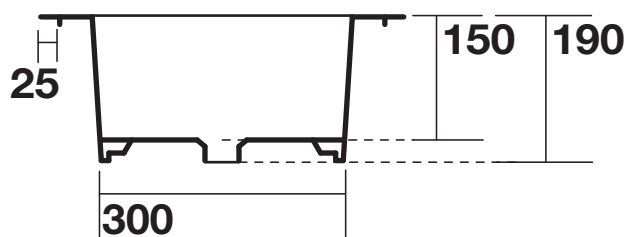

AXA

skyland

**32136 lavabo piano tondo
vasca quadrata cm 55**

32136 cm. 55 inset basin
round shape internal square

scasso consigliato quadrato 360 x 360
recommended cutting template 360 x 360

N.B.: Le misure indicate possono subire una variazione dello 0,8 % circa, dovuta ad usura stampi o a piccole variazioni delle caratteristiche tecniche relative alle materie prime che compongono l' impasto.

N.B.: Indicated size could have a variation of about 0,8 % due to the usure of the moulds or the small variations of the raw materials' technical characteristics used in the mixture.