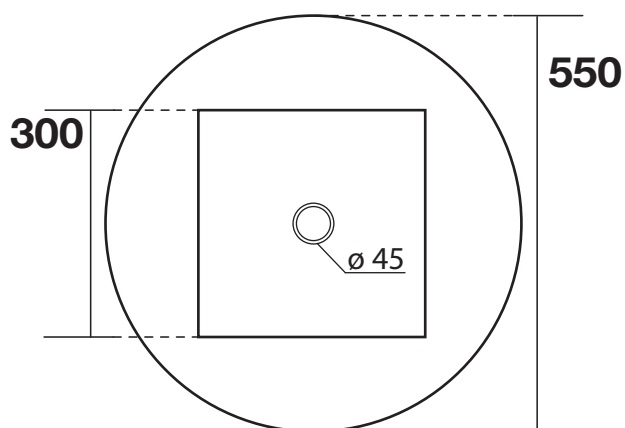

AXA

skyland

**32136 lavabo piano tondo
vasca quadrata cm 55**

32136 cm. 55 inset basin
round shape internal square

scasso consigliato quadrato 360 x 360
recommended cutting template 360 x 360

N.B.: Le misure indicate possono subire una variazione dello 0,8 % circa, dovuta ad usura stampi o a piccole variazioni delle caratteristiche tecniche relative alle materie prime che compongono l' impasto.

N.B.: Indicated size could have a variation of about 0,8 % due to the usure of the moulds or the small variations of the raw materials' technical characteristics used in the mixture.