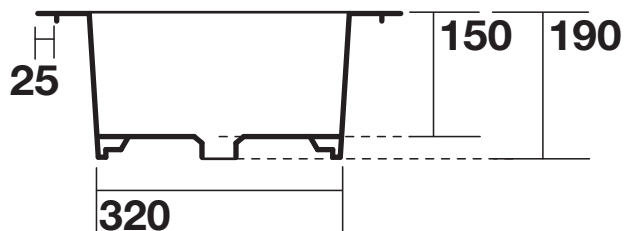

AXA

skyland

32137 lavabo rettangolare
cm 80x48

32137 rectangular washbasin
cm 80x48

N.B.: Le misure indicate possono subire una variazione dello 0,8 % circa, dovuta ad usura stampi o a piccole variazioni delle caratteristiche tecniche relative alle materie prime che compongono l' impasto.

N.B.: Indicated size could have a variation of about 0,8 % due to the usure of the moulds or the small variations of the raw materials' technical characteristics used in the mixture.

scasso consigliato tondo ø 360 quadrato 360 x 360
per foro rubinetto

recommended cutting template ø 360
square 360 x 360 for tap hole