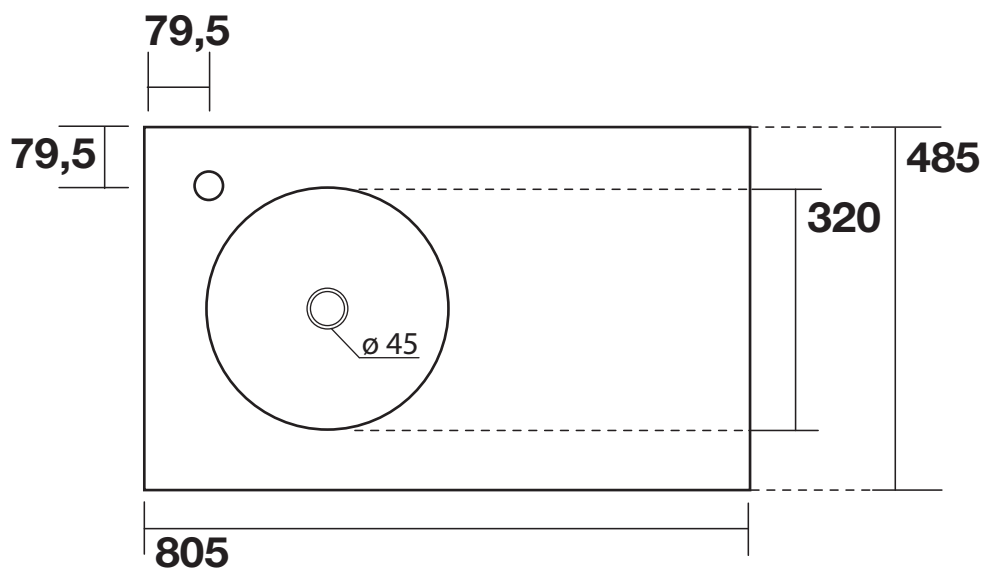

AXA

skyland

32137 lavabo rettangolare
cm 80x48

32137 rectangular washbasin
cm 80x48

N.B.: Le misure indicate possono subire una variazione dello 0,8 % circa, dovuta ad usura stampi o a piccole variazioni delle caratteristiche tecniche relative alle materie prime che compongono l' impasto.

N.B.: Indicated size could have a variation of about 0,8 % due to the usure of the moulds or the small variations of the raw materials' technical characteristics used in the mixture.

scasso consigliato tondo ø 360 quadrato 360 x 360
per foro rubinetto

recommended cutting template ø 360
square 360 x 360 for tap hole