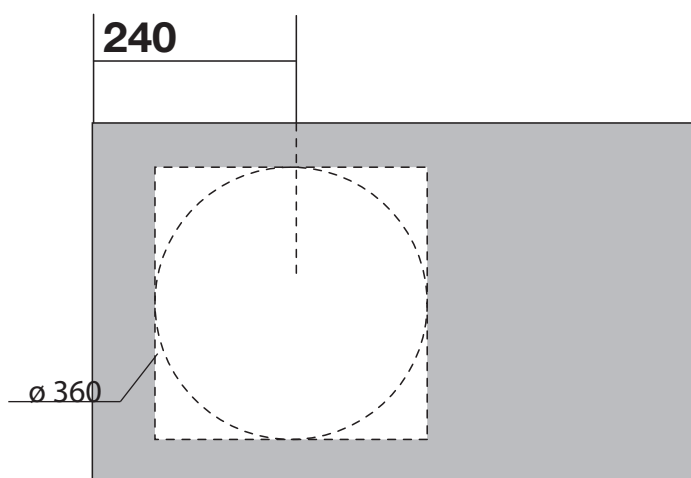

AXA

skyland

32137 lavabo rettangolare
cm 80x48

32137 rectangular washbasin
cm 80x48

N.B.: Le misure indicate possono subire una variazione dello 0,8 % circa, dovuta ad usura stampi o a piccole variazioni delle caratteristiche tecniche relative alle materie prime che compongono l' impasto.

N.B.: Indicated size could have a variation of about 0,8 % due to the usure of the moulds or the small variations of the raw materials' technical characteristics used in the mixture.

scasso consigliato tondo ø 360 quadrato 360 x 360
per foro rubinetto

recommended cutting template ø 360
square 360 x 360 for tap hole