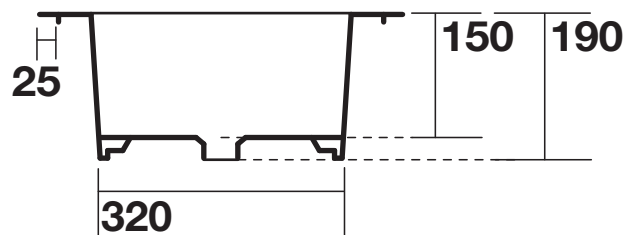

AXA

skyland

32138 lavabo rettangolare
cm 120 x 48

32138 rectangular washbasin
cm 120 x 48

scasso consigliato tondo \varnothing 360 quadrato 360 x 360
per foro rubinetto

recommended cutting template \varnothing 360
square 360 x 360 for tap hole

N.B.: Le misure indicate possono subire una variazione dello 0.8 % circa, dovuta ad usura stampi o a piccole variazioni delle caratteristiche tecniche relative alle materie prime che compongono l' impasto.

N.B.: Indicated size could have a variation of about 0.8 % due to the usure of the moulds or the small variations of the raw materials' technical characteristics used in the mixture.