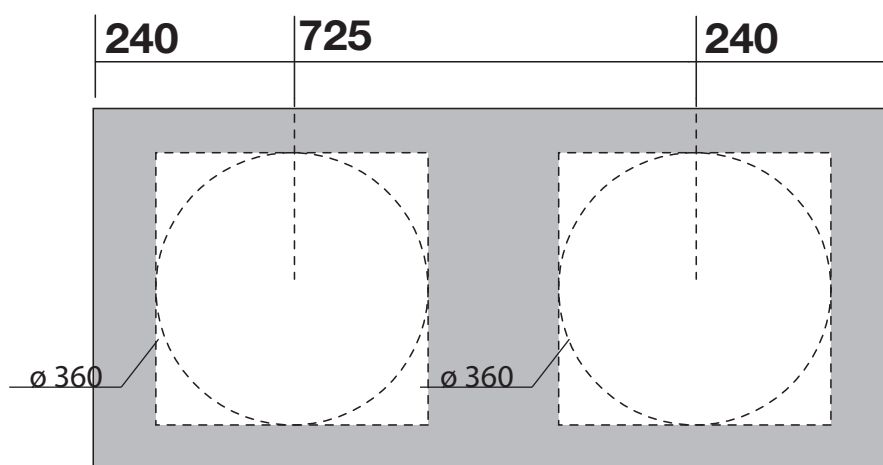

AXA

skyland

32138 lavabo rettangolare
cm 120 x 48

32138 rectangular washbasin
cm 120 x 48

scasso consigliato tondo \varnothing 360 quadrato 360 x 360
per foro rubinetto

recommended cutting template \varnothing 360
square 360 x 360 for tap hole

N.B.: Le misure indicate possono subire una variazione dello 0.8 % circa, dovuta ad usura stampi o a piccole variazioni delle caratteristiche tecniche relative alle materie prime che compongono l' impasto.

N.B.: Indicated size could have a variation of about 0.8 % due to the usure of the moulds or the small variations of the raw materials' technical characteristics used in the mixture.