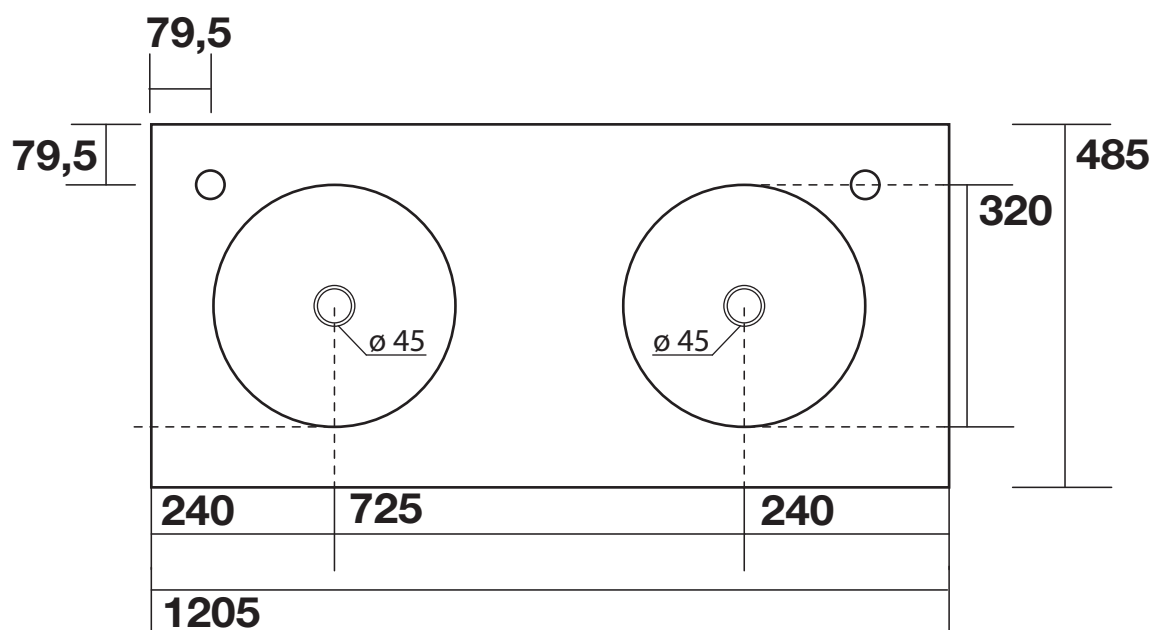

AXA

skyland

32138 lavabo rettangolare
cm 120 x 48

32138 rectangular washbasin
cm 120 x 48

scasso consigliato tondo \varnothing 360 quadrato 360 x 360
per foro rubinetto

recommended cutting template \varnothing 360
square 360 x 360 for tap hole

N.B.: Le misure indicate possono subire una variazione dello 0.8 % circa, dovuta ad usura stampi o a piccole variazioni delle caratteristiche tecniche relative alle materie prime che compongono l' impasto.

N.B.: Indicated size could have a variation of about 0.8 % due to the usure of the moulds or the small variations of the raw materials' technical characteristics used in the mixture.