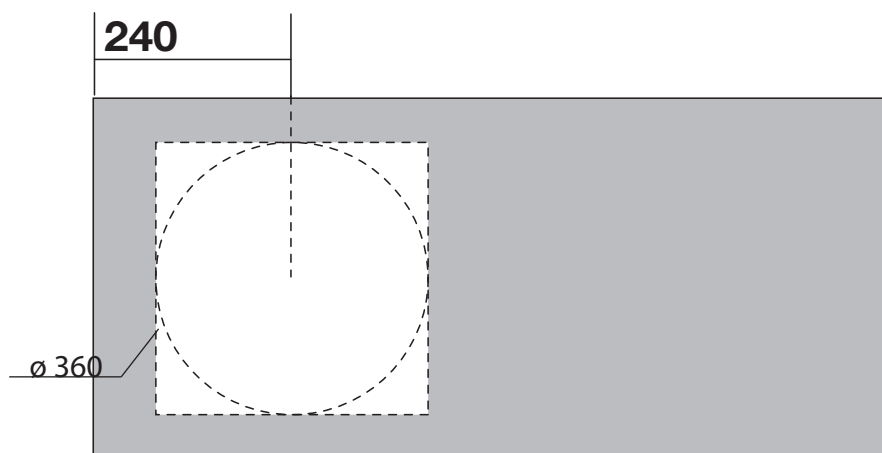

AXA

skyland

32139 lavabo rettangolare
cm 120x48

32139 rectangular washbasin
cm 120x48

scasso consigliato tondo \varnothing 360 quadrato 360 x 360
per foro rubinetto
recommended cutting template \varnothing 360
square 360 x 360 for tap hole

N.B.: Le misure indicate possono subire una variazione dello 0.8 % circa, dovuta ad usura stampi o a piccole variazioni delle caratteristiche tecniche relative alle materie prime che compongono l' impasto.

N.B.: Indicated size could have a variation of about 0.8 % due to the usure of the moulds or the small variations of the raw materials' technical characteristics used in the mixture.