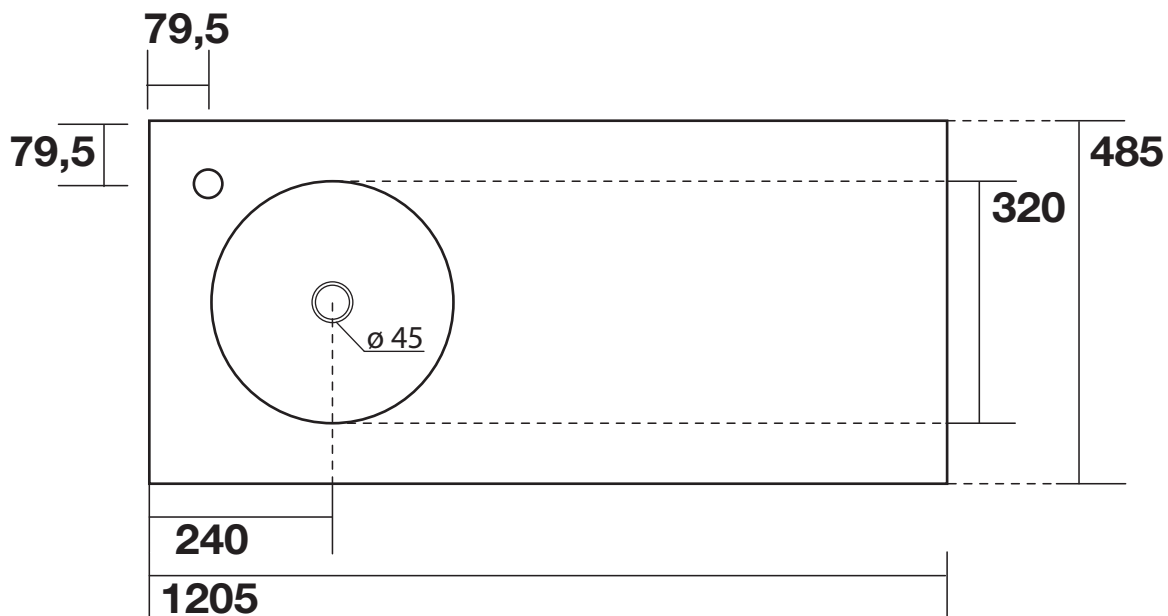

AXA

skyland

32139 lavabo rettangolare
cm 120x48

32139 rectangular washbasin
cm 120x48

scasso consigliato tondo \varnothing 360 quadrato 360 x 360
per foro rubinetto
recommended cutting template \varnothing 360
square 360 x 360 for tap hole

N.B.: Le misure indicate possono subire una variazione dello 0.8 % circa, dovuta ad usura stampi o a piccole variazioni delle caratteristiche tecniche relative alle materie prime che compongono l' impasto.

N.B.: Indicated size could have a variation of about 0.8 % due to the usure of the moulds or the small variations of the raw materials' technical characteristics used in the mixture.