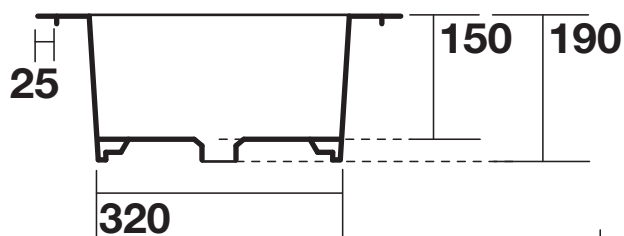

# AXA

skyland

32140 lavabo rettangolare  
cm 100x48

32140 rectangular washbasin  
cm 100x48

32140-R lavabo cm 100x48  
bacino e foro rubinetto DX

32140-R basin cm 100x48  
right bowl and tap hole

32140-L lavabo cm 100x48  
bacino e foro rubinetto SX

32140-L basin cm 100x48  
lefth bowl and tap hole

N.B.: Le misure indicate possono subire una variazione dello 0.8 % circa, dovuta ad usura stampi o a piccole variazioni delle caratteristiche tecniche relative alle materie prime che compongono l' impasto.

N.B.: Indicated size could have a variation of about 0,8 % due to the usure of the moulds or the small variations of the raw materials' technical characteristics used in the mixture.

scasso consigliato tondo ø 360 quadrato 360 x 360  
per foro rubinetto

recommended cutting template ø 360  
square 360 x 360 for tap hole