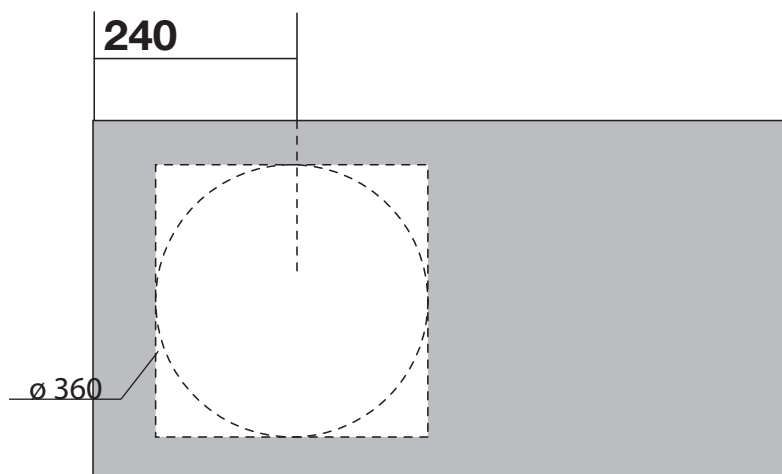

# AXA

skyland

32140 lavabo rettangolare  
cm 100x48

32140 rectangular washbasin  
cm 100x48

32140-R lavabo cm 100x48  
bacino e foro rubinetto DX

32140-R basin cm 100x48  
right bowl and tap hole

32140-L lavabo cm 100x48  
bacino e foro rubinetto SX

32140-L basin cm 100x48  
lefth bowl and tap hole

N.B.: Le misure indicate possono subire una variazione dello 0.8 % circa, dovuta ad usura stampi o a piccole variazioni delle caratteristiche tecniche relative alle materie prime che compongono l' impasto.

N.B.: Indicated size could have a variation of about 0,8 % due to the usure of the moulds or the small variations of the raw materials' technical characteristics used in the mixture.

scasso consigliato tondo ø 360 quadrato 360 x 360  
per foro rubinetto

recommended cutting template ø 360  
square 360 x 360 for tap hole