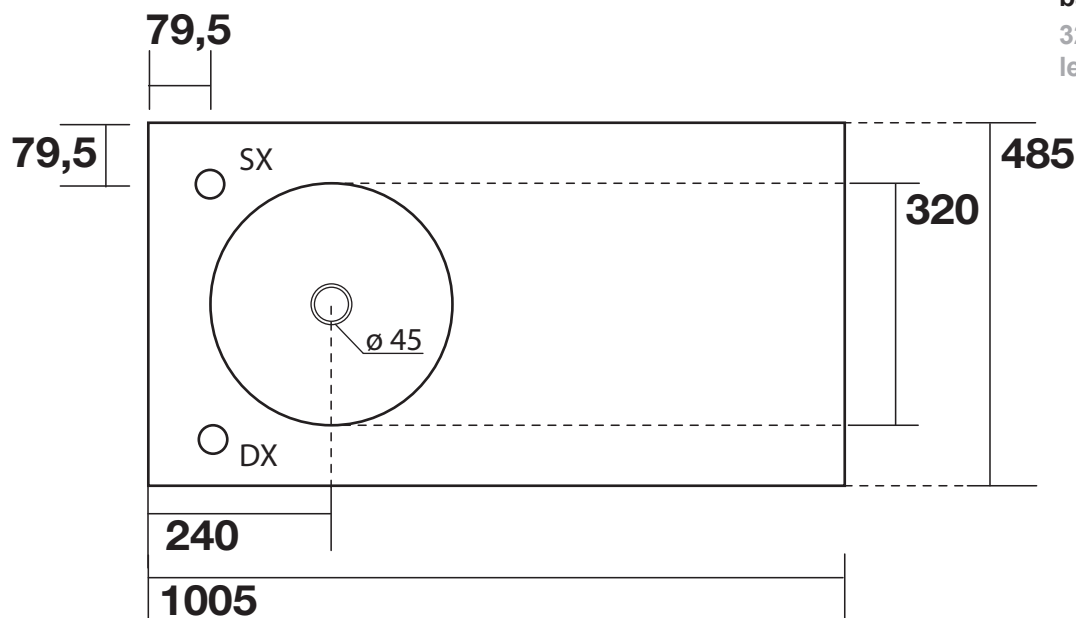

# AXA

skyland

32140 lavabo rettangolare  
cm 100x48

32140 rectangular washbasin  
cm 100x48

32140-R lavabo cm 100x48  
bacino e foro rubinetto DX

32140-R basin cm 100x48  
right bowl and tap hole

32140-L lavabo cm 100x48  
bacino e foro rubinetto SX

32140-L basin cm 100x48  
lefth bowl and tap hole

N.B.: Le misure indicate possono subire una variazione dello 0.8 % circa, dovuta ad usura stampi o a piccole variazioni delle caratteristiche tecniche relative alle materie prime che compongono l' impasto.

N.B.: Indicated size could have a variation of about 0,8 % due to the usure of the moulds or the small variations of the raw materials' technical characteristics used in the mixture.

scasso consigliato tondo ø 360 quadrato 360 x 360  
per foro rubinetto

recommended cutting template ø 360  
square 360 x 360 for tap hole