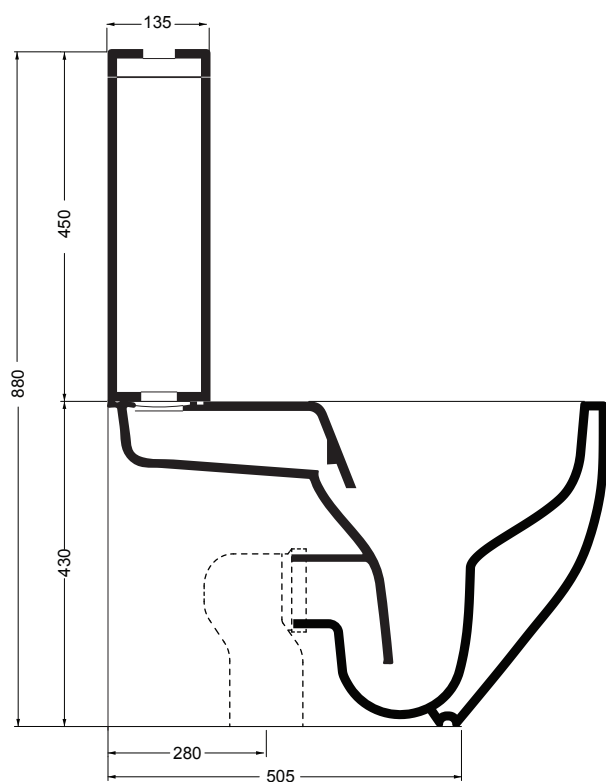

AXA

WHITE JAM

ART. 33013

Vaso monoblocco NO-RIM
Monobloc wc NO-RIM

ART. 33051

Cassetta monoblocco
Monobloc cistern

N.B.: Le misure indicate possono subire una variazione dello 0,8 % circa, dovuta ad usura stampi o a piccole variazioni delle caratteristiche tecniche relative alle materie prime che compongono l' impasto.

N.B.: Indicated size could have a variation of about 0,8 % due to the usure of the moulds or the small variations of the raw materials' technical characteristics used in the mixture.