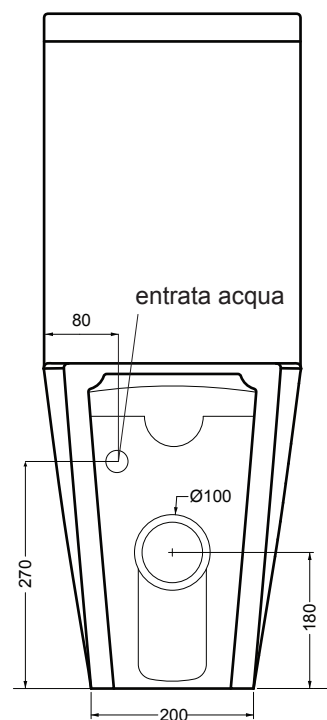

AXA

WHITE JAM

ART. 33013

Vaso monoblocco NO-RIM
Monobloc wc NO-RIM

ART. 33051

Cassetta monoblocco
Monobloc cistern

N.B.: Le misure indicate possono subire una variazione dello 0,8 % circa, dovuta ad usura stampi o a piccole variazioni delle caratteristiche tecniche relative alle materie prime che compongono l' impasto.

N.B.: Indicated size could have a variation of about 0,8 % due to the usure of the moulds or the small variations of the raw materials' technical characteristics used in the mixture.