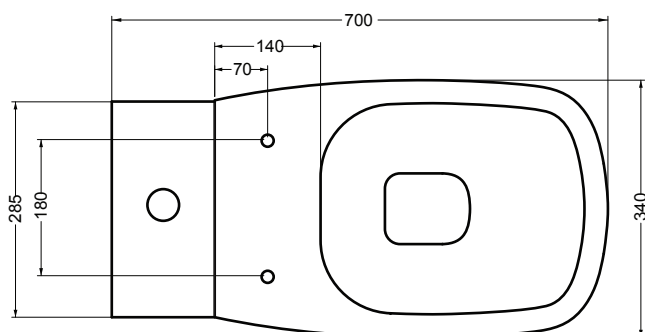

AXA

WHITE JAM

ART. 33013

Vaso monoblocco NO-RIM
Monobloc wc NO-RIM

ART. 33051

Cassetta monoblocco
Monobloc cistern

N.B.: Le misure indicate possono subire una variazione dello 0,8 % circa, dovuta ad usura stampi o a piccole variazioni delle caratteristiche tecniche relative alle materie prime che compongono l' impasto.

N.B.: Indicated size could have a variation of about 0,8 % due to the usure of the moulds or the small variations of the raw materials' technical characteristics used in the mixture.