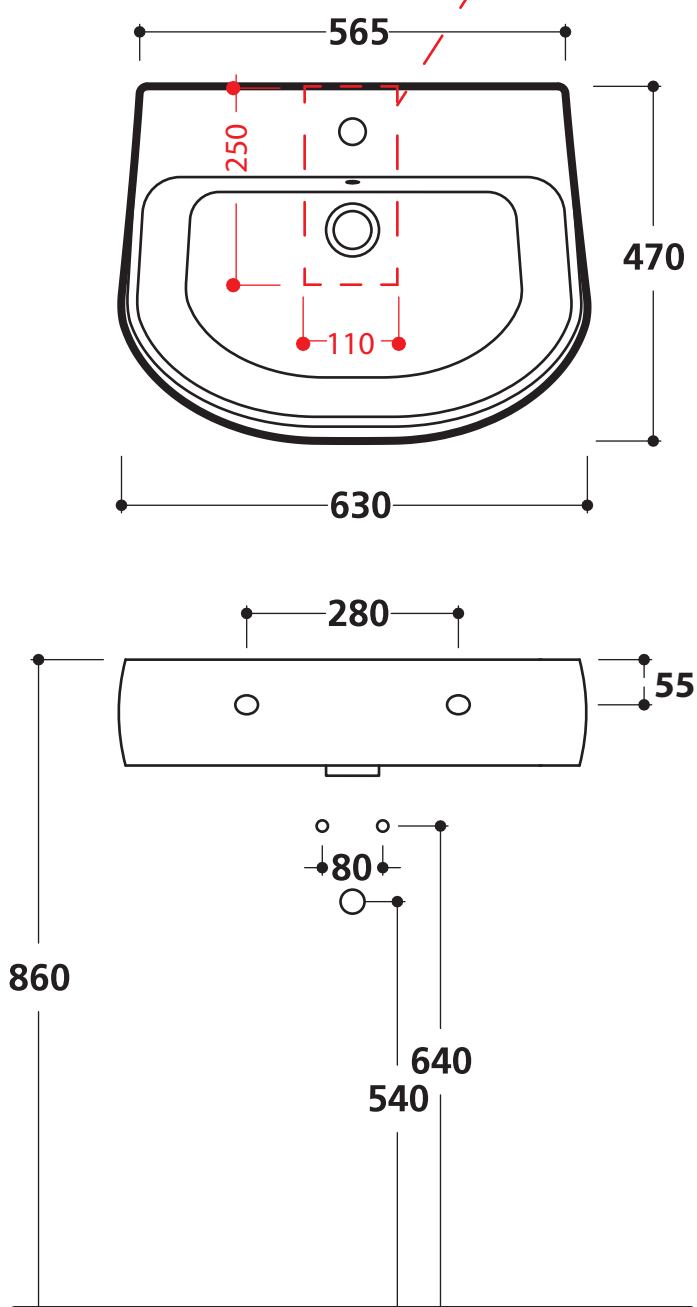

AXA

AXA CINQUE
Lavabo 60x47 cm

SCASSO CONSIGLIATO

installazione sospesa

installazione su colonna