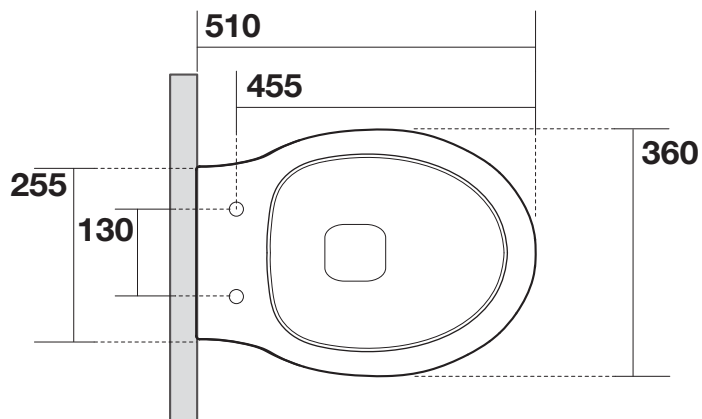

## PRIME

441501 VASO SOSPESO  
441501 WALL HUNG WC

N.B.: Le misure indicate possono subire una variazione dello 0,8 % circa, dovuta ad usura stampi o a piccole variazioni delle caratteristiche tecniche relative alle materie prime che compongono l' impasto.

N.B.: Indicated size could have a variation of about 0,8 % due to the usure of the moulds or the small variations of the raw materials' technical characteristics used in the mixture.