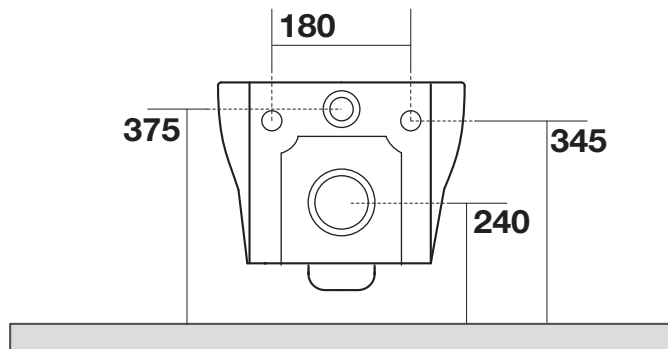

## PRIME

441501 VASO SOSPESO  
441501 WALL HUNG WC

N.B.: Le misure indicate possono subire una variazione dello 0,8 % circa, dovuta ad usura stampi o a piccole variazioni delle caratteristiche tecniche relative alle materie prime che compongono l' impasto.

N.B.: Indicated size could have a variation of about 0,8 % due to the usure of the moulds or the small variations of the raw materials' technical characteristics used in the mixture.