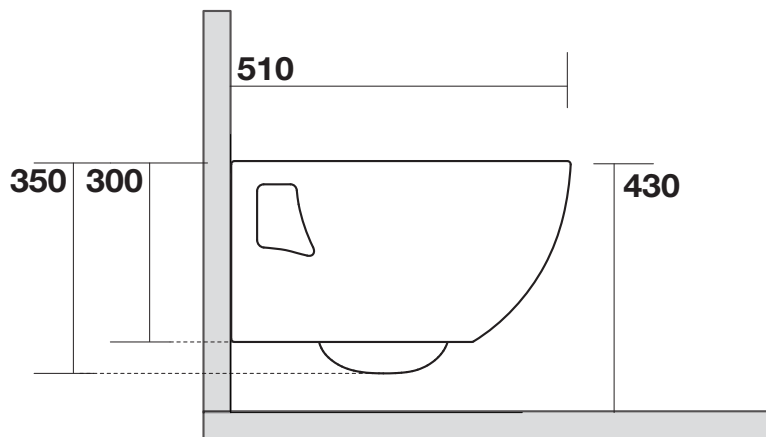

## PRIME

441501 VASO SOSPESO  
441501 WALL HUNG WC

N.B.: Le misure indicate possono subire una variazione dello 0,8 % circa, dovuta ad usura stampi o a piccole variazioni delle caratteristiche tecniche relative alle materie prime che compongono l' impasto.

N.B.: Indicated size could have a variation of about 0,8 % due to the usure of the moulds or the small variations of the raw materials' technical characteristics used in the mixture.