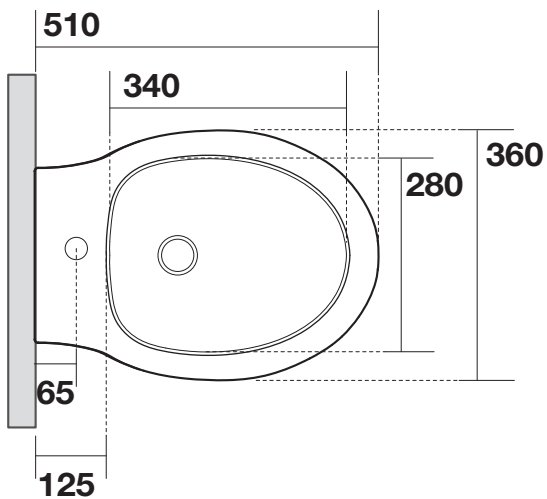

AXA

PRIME

442501 BIDET SOSPESO
442501 ONE HOLE
WALL HUNG WC

N.B.: Le misure indicate possono subire una variazione dello 0.8 % circa, dovuta ad usura stampi o a piccole variazioni delle caratteristiche tecniche relative alle materie prime che compongono l' impasto.

N.B.: Indicated size could have a variation of about 0,8 % due to the usure of the moulds or the small variations of the raw materials' technical characteristics used in the mixture.