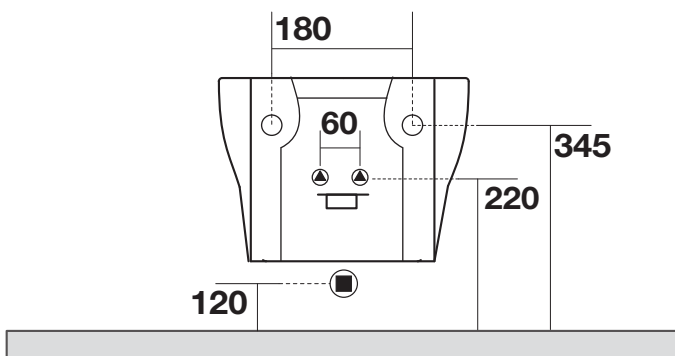

AXA

PRIME

442501 BIDET SOSPESO
442501 ONE HOLE
WALL HUNG WC

N.B.: Le misure indicate possono subire una variazione dello 0.8 % circa, dovuta ad usura stampi o a piccole variazioni delle caratteristiche tecniche relative alle materie prime che compongono l' impasto.

N.B.: Indicated size could have a variation of about 0,8 % due to the usure of the moulds or the small variations of the raw materials' technical characteristics used in the mixture.