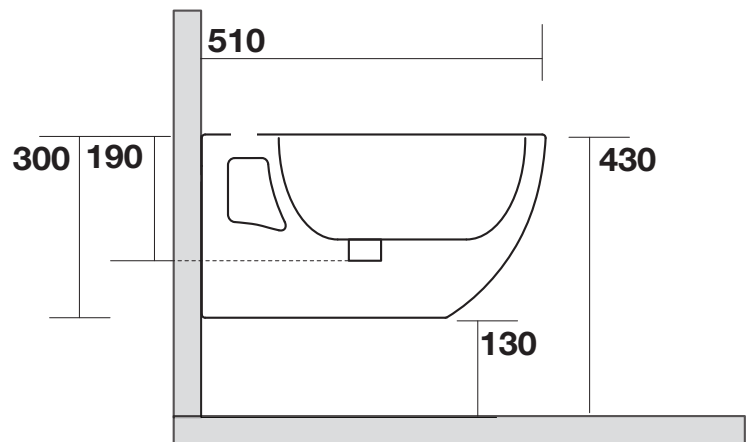

AXA

PRIME

442501 BIDET SOSPESO
442501 ONE HOLE
WALL HUNG WC

N.B.: Le misure indicate possono subire una variazione dello 0.8 % circa, dovuta ad usura stampi o a piccole variazioni delle caratteristiche tecniche relative alle materie prime che compongono l' impasto.

N.B.: Indicated size could have a variation of about 0,8 % due to the usure of the moulds or the small variations of the raw materials' technical characteristics used in the mixture.