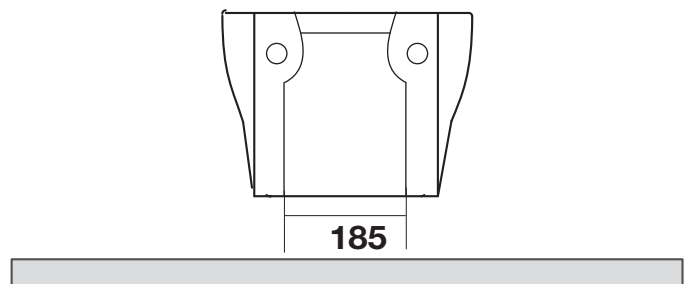

AXA

PRIME

442501 BIDET SOSPESO
442501 ONE HOLE
WALL HUNG WC

N.B.: Le misure indicate possono subire una variazione dello 0.8 % circa, dovuta ad usura stampi o a piccole variazioni delle caratteristiche tecniche relative alle materie prime che compongono l' impasto.

N.B.: Indicated size could have a variation of about 0,8 % due to the usure of the moulds or the small variations of the raw materials' technical characteristics used in the mixture.