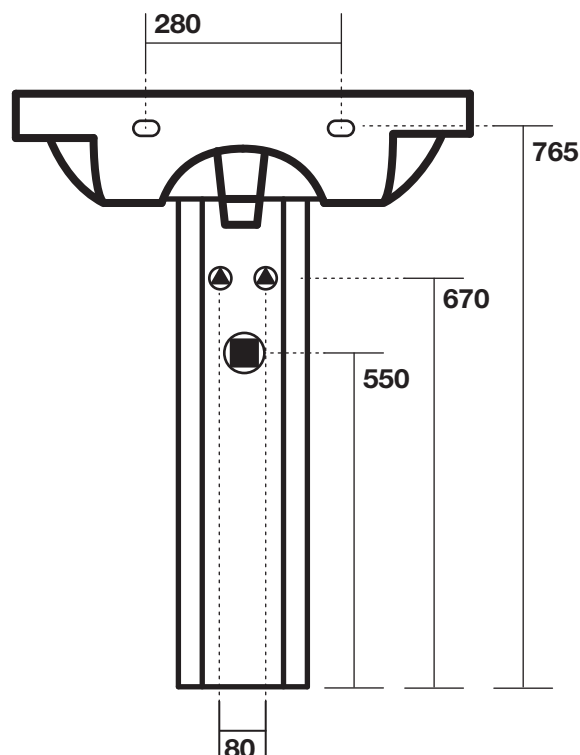

AXA

PRIME

444001 lavabo
washbasin

447001 colonna
pedestal

N.B.: Le misure indicate possono subire una variazione dello 0,8 % circa, dovuta ad usura stampi o a piccole variazioni delle caratteristiche tecniche relative alle materie prime che compongono l' impasto.

N.B.: Indicated size could have a variation of about 0,8 % due to the usure of the moulds or the small variations of the raw materials' technical characteristics used in the mixture.