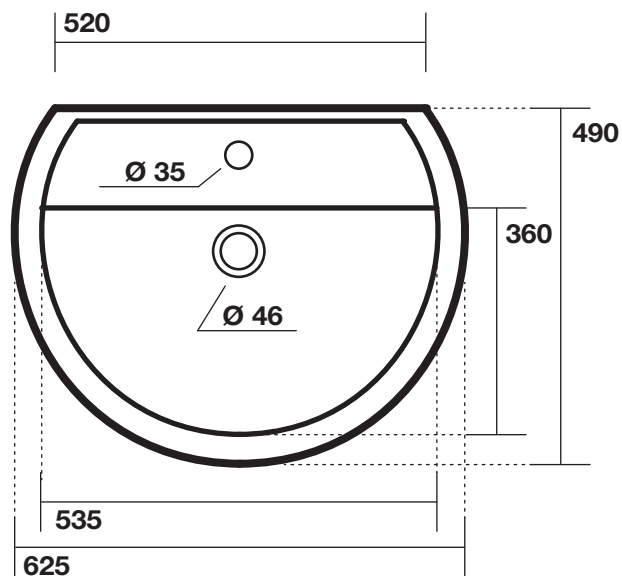

AXA

PRIME

444001 lavabo
washbasin

447001 colonna
pedestal

N.B.: Le misure indicate possono subire una variazione dello 0,8 % circa, dovuta ad usura stampi o a piccole variazioni delle caratteristiche tecniche relative alle materie prime che compongono l' impasto.

N.B.: Indicated size could have a variation of about 0,8 % due to the usure of the moulds or the small variations of the raw materials' technical characteristics used in the mixture.