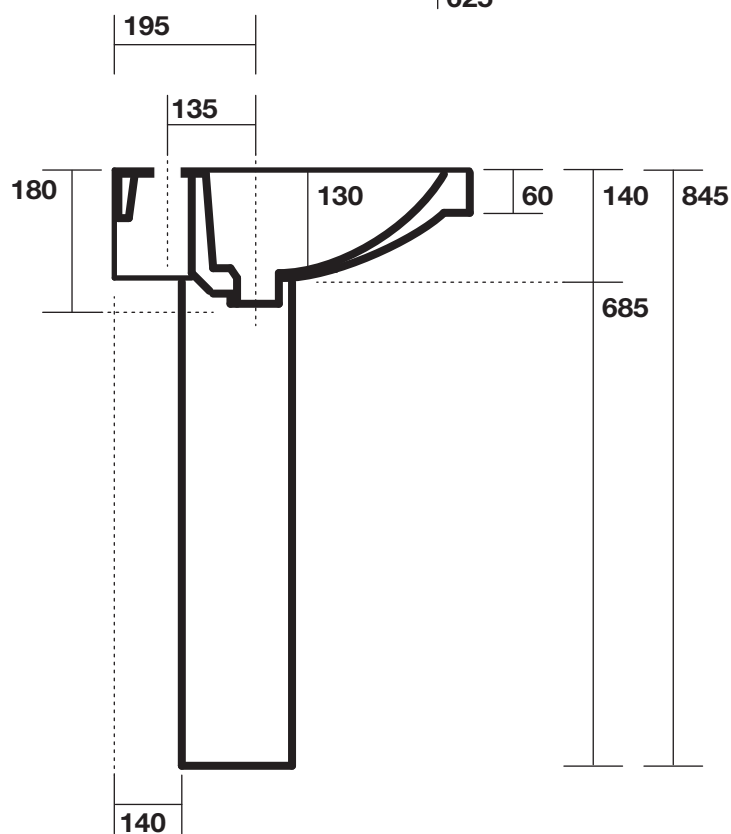

AXA

PRIME

444001 lavabo
washbasin

447001 colonna
pedestal

N.B.: Le misure indicate possono subire una variazione dello 0,8 % circa, dovuta ad usura stampi o a piccole variazioni delle caratteristiche tecniche relative alle materie prime che compongono l' impasto.

N.B.: Indicated size could have a variation of about 0,8 % due to the usure of the moulds or the small variations of the raw materials' technical characteristics used in the mixture.