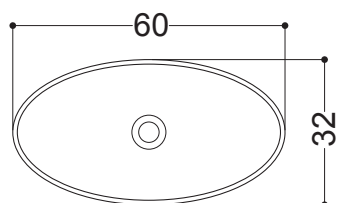

AXA

H10

82085_LAVABO DA PIANO E SOTTOPIANO SENZA PIANO RUBINETTERIA 60X32 CM
OVERTOP OR UNDERTOP BASIN WITHOUT TAP HOLE 60X32 CM

N.B.: Le misure indicate possono subire una variazione dello 0,8 % circa, dovuta ad usura stampi o a piccole variazioni delle caratteristiche tecniche relative alle materie prime che compongono l' impasto.

N.B.: Indicated size could have a variation of about 0,8 % due to the usure of the moulds or the small variations of the raw materials' technical characteristics used in the mixture.