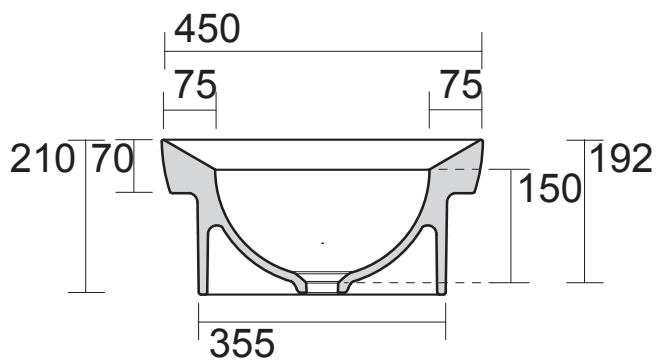

## KRACKLITE 75

83100 lavabo incasso

83100 inset washbasin

scasso consigliato ø 410

recommended cutting template ø 410

N.B.: Le misure indicate possono subire una variazione dello 0,8 % circa, dovuta ad usura stampi o a piccole variazioni delle caratteristiche tecniche relative alle materie prime che compongono l'impasto.

N.B.: Indicated size could have a variation of about 0,8 % due to the usure of the moulds or the small variations of the raw materials' technical characteristics used in the mixture.