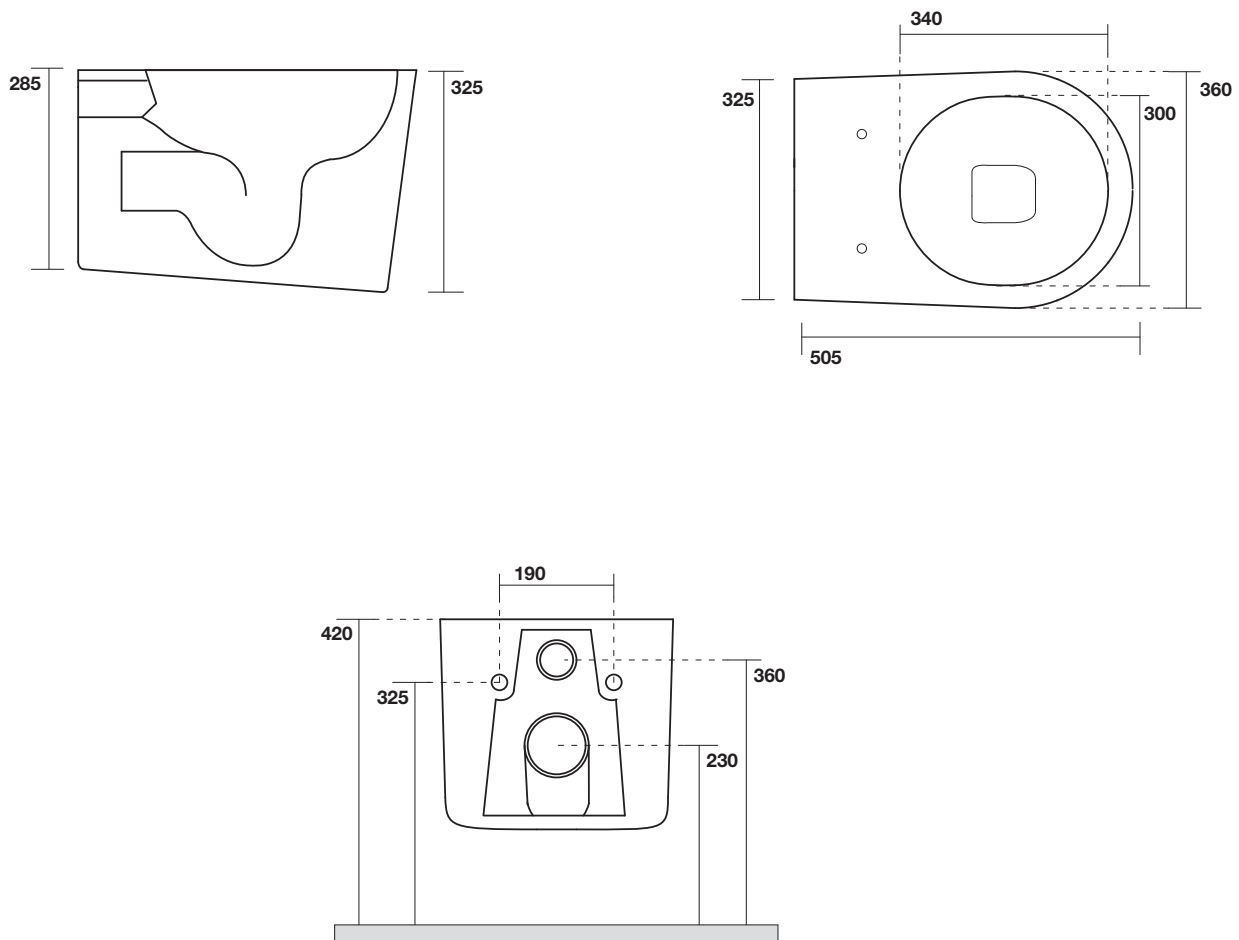

# AXA

DP

Art.84010 Vaso sospeso NO-RIM

Art.84010 Wall hung wc NO-RIM

N.B.: Le misure indicate possono subire una variazione dello 0,8 % circa, dovuta ad usura stampi o a piccole variazioni delle caratteristiche tecniche relative alle materie prime che compongono l' impasto.

N.B.: Indicated size could have a variation of about 0,8 % due to the usure of the moulds or the small variations of the raw materials' technical characteristics used in the mixture.