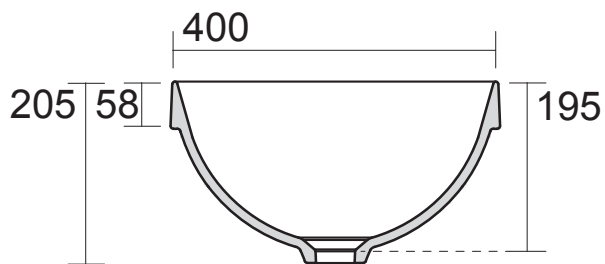

# AXA

**DP 58**

**84100 lavabo incasso**  
84100 inset washbasin

scasso consigliato  $\varnothing 380$   
recommended cutting template  $\varnothing 380$

N.B.: Le misure indicate possono subire una variazione dello 0,8 % circa, dovuta ad usura stampi o a piccole variazioni delle caratteristiche tecniche relative alle materie prime che compongono l' impasto.

N.B.: Indicated size could have a variation of about 0,8 % due to the usure of the moulds or the small variations of the raw materials' technical characteristics used in the mixture.