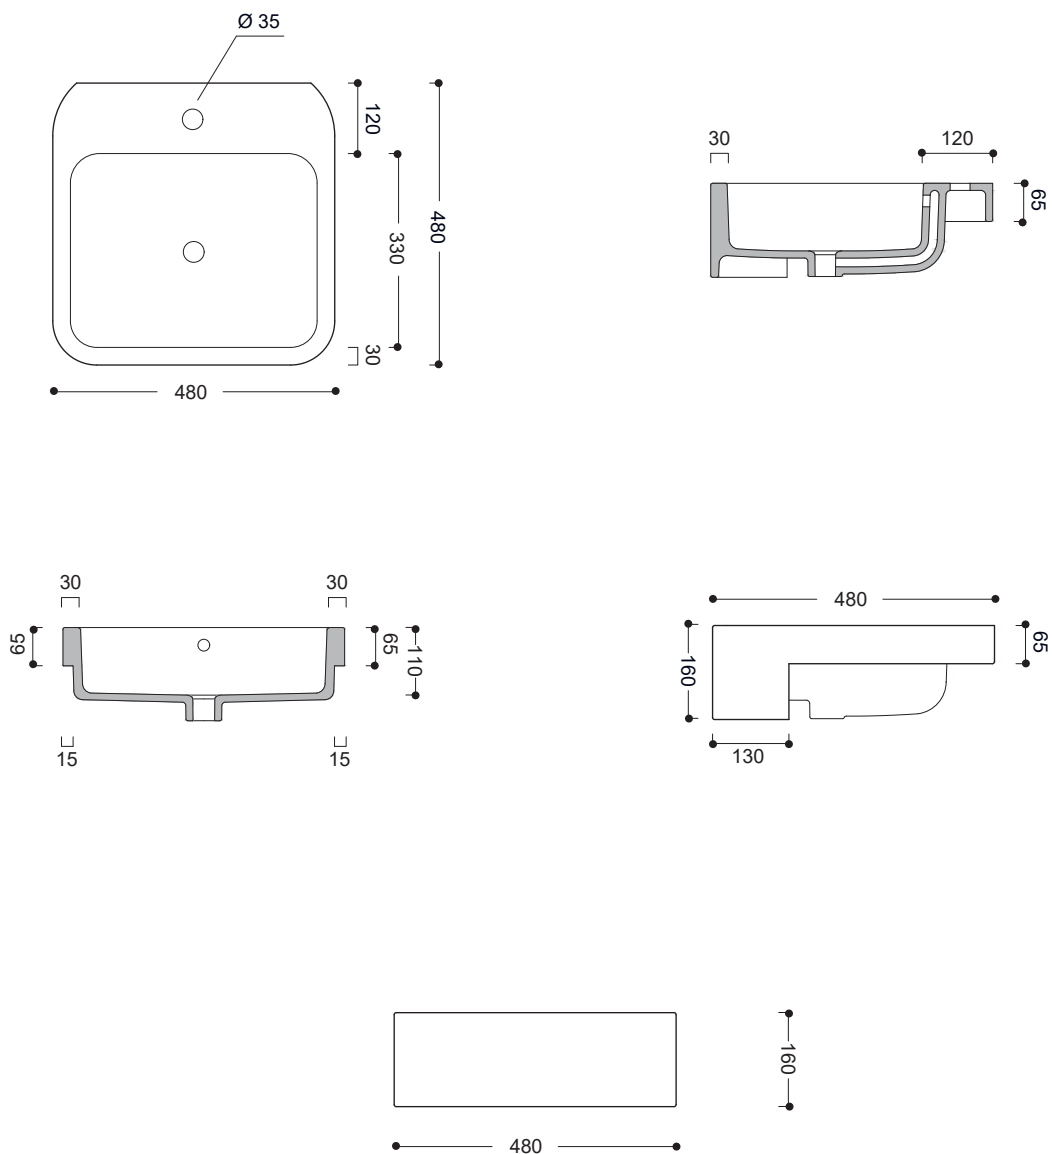

# AXA

86101 COSA  
LAVABO SEMINCASSO  
480X480X160  
SEMI RECESSED WASHBASIN

N.B.: Le misure indicate possono subire una variazione dello 0,8 % circa, dovuta ad usura stampi o a piccole variazioni delle caratteristiche tecniche relative alle materie prime che compongono l' impasto.

N.B.: Indicated size could have a variation of about 0,8 % due to the usure of the moulds or the small variations of the raw materials' technical characteristics used in the mixture.