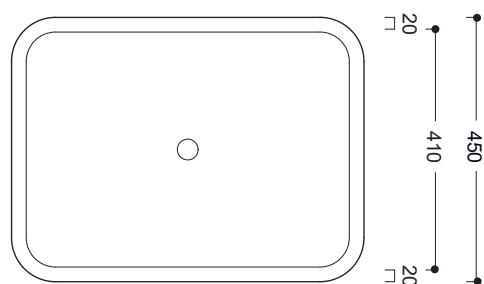

# AXA

86210 COSA  
LAVABO APPOGGIO  
SENZA PIANO RUBINETTERIA  
600X450X160  
COUNTER TOP WASHBASIN  
WITHOUT TAP HOLE

N.B.: Le misure indicate possono subire una variazione dello 0,8 % circa, dovuta ad usura stampi o a piccole variazioni delle caratteristiche tecniche relative alle materie prime che compongono l' impasto.

N.B.: Indicated size could have a variation of about 0,8 % due to the usure of the moulds or the small variations of the raw materials' technical characteristics used in the mixture.