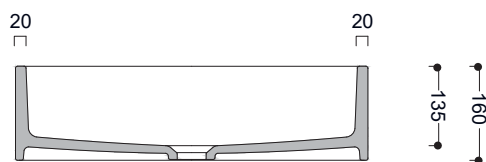

# AXA

86210 COSA  
LAVABO APPOGGIO  
SENZA PIANO RUBINETTERIA  
600X450X160  
COUNTER TOP WASHBASIN  
WITHOUT TAP HOLE

N.B.: Le misure indicate possono subire una variazione dello 0,8 % circa, dovuta ad usura stampi o a piccole variazioni delle caratteristiche tecniche relative alle materie prime che compongono l' impasto.

N.B.: Indicated size could have a variation of about 0,8 % due to the usure of the moulds or the small variations of the raw materials' technical characteristics used in the mixture.