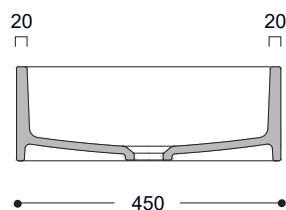

# AXA

86210 COSA  
LAVABO APPOGGIO  
SENZA PIANO RUBINETTERIA  
600X450X160  
COUNTER TOP WASHBASIN  
WITHOUT TAP HOLE

N.B.: Le misure indicate possono subire una variazione dello 0,8 % circa, dovuta ad usura stampi o a piccole variazioni delle caratteristiche tecniche relative alle materie prime che compongono l' impasto.

N.B.: Indicated size could have a variation of about 0,8 % due to the usure of the moulds or the small variations of the raw materials' technical characteristics used in the mixture.