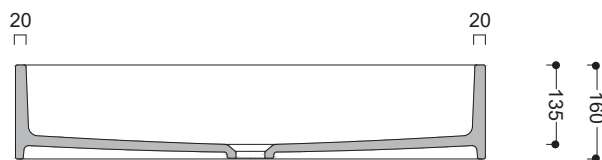

AXA

86310 COSA
LAVABO APPOGGIO
SENZA PIANO RUBINETTERIA
800X450X160
COUNTER TOP WASHBASIN
WITHOUT TAP HOLE

N.B.: Le misure indicate possono subire una variazione dello 0,8 % circa, dovuta ad usura stampi o a piccole variazioni delle caratteristiche tecniche relative alle materie prime che compongono l' impasto.

N.B.: Indicated size could have a variation of about 0,8 % due to the usure of the moulds or the small variations of the raw materials' technical characteristics used in the mixture.