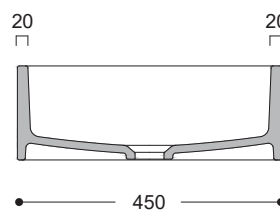

AXA

86310 COSA
LAVABO APPOGGIO
SENZA PIANO RUBINETTERIA
800X450X160
COUNTER TOP WASHBASIN
WITHOUT TAP HOLE

N.B.: Le misure indicate possono subire una variazione dello 0,8 % circa, dovuta ad usura stampi o a piccole variazioni delle caratteristiche tecniche relative alle materie prime che compongono l' impasto.

N.B.: Indicated size could have a variation of about 0,8 % due to the usure of the moulds or the small variations of the raw materials' technical characteristics used in the mixture.