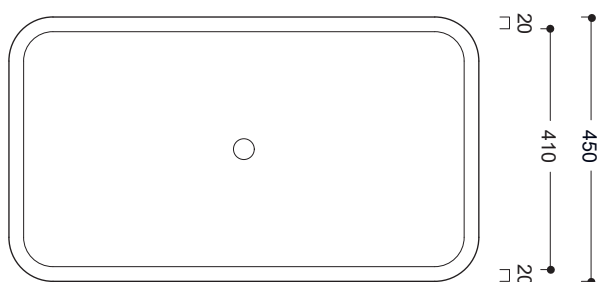

AXA

86310 COSA
LAVABO APPOGGIO
SENZA PIANO RUBINETTERIA
800X450X160
COUNTER TOP WASHBASIN
WITHOUT TAP HOLE

N.B.: Le misure indicate possono subire una variazione dello 0,8 % circa, dovuta ad usura stampi o a piccole variazioni delle caratteristiche tecniche relative alle materie prime che compongono l' impasto.

N.B.: Indicated size could have a variation of about 0,8 % due to the usure of the moulds or the small variations of the raw materials' technical characteristics used in the mixture.