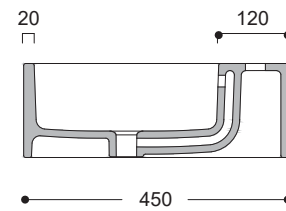

AXA

86400 COSA

LAVABO SOSP/APP

1000X450X160

WALL HUNG/COUNTER TOP WASHBASIN

N.B.: Le misure indicate possono subire una variazione dello 0,8 % circa, dovuta ad usura stampi o a piccole variazioni delle caratteristiche tecniche relative alle materie prime che compongono l' impasto.

N.B.: Indicated size could have a variation of about 0,8 % due to the usure of the moulds or the small variations of the raw materials' technical characteristics used in the mixture.