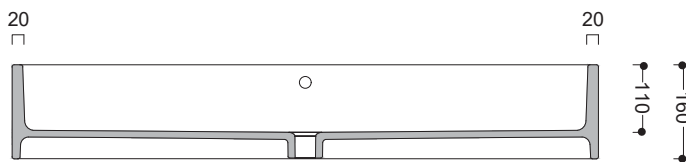

AXA

86400 COSA

LAVABO SOSP/APP

1000X450X160

WALL HUNG/COUNTER TOP WASHBASIN

N.B.: Le misure indicate possono subire una variazione dello 0,8 % circa, dovuta ad usura stampi o a piccole variazioni delle caratteristiche tecniche relative alle materie prime che compongono l' impasto.

N.B.: Indicated size could have a variation of about 0,8 % due to the usure of the moulds or the small variations of the raw materials' technical characteristics used in the mixture.