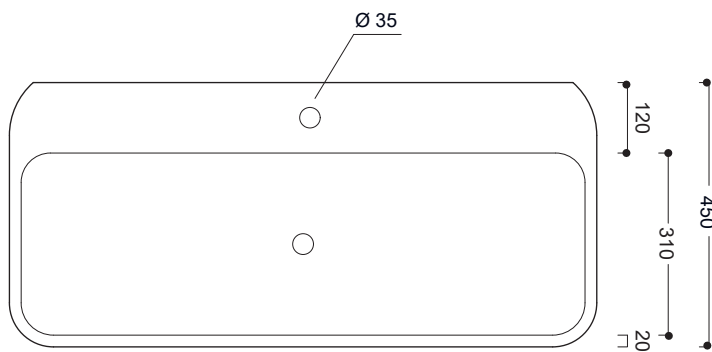

AXA

86400 COSA

LAVABO SOSP/APP

1000X450X160

WALL HUNG/COUNTER TOP WASHBASIN

N.B.: Le misure indicate possono subire una variazione dello 0,8 % circa, dovuta ad usura stampi o a piccole variazioni delle caratteristiche tecniche relative alle materie prime che compongono l' impasto.

N.B.: Indicated size could have a variation of about 0,8 % due to the usure of the moulds or the small variations of the raw materials' technical characteristics used in the mixture.