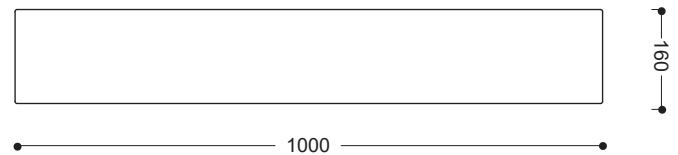

AXA

86400 COSA

LAVABO SOSP/APP

1000X450X160

WALL HUNG/COUNTER TOP WASHBASIN

N.B.: Le misure indicate possono subire una variazione dello 0,8 % circa, dovuta ad usura stampi o a piccole variazioni delle caratteristiche tecniche relative alle materie prime che compongono l' impasto.

N.B.: Indicated size could have a variation of about 0,8 % due to the usure of the moulds or the small variations of the raw materials' technical characteristics used in the mixture.