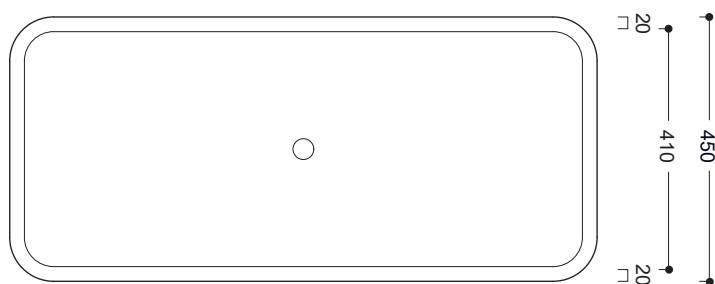

# AXA

86410 COSA  
LAVABO APPOGGIO  
SENZA PIANO RUBINETTERIA  
1000X450X160  
COUNTER TOP WASHBASIN  
WITHOUT TAP HOLE

N.B.: Le misure indicate possono subire una variazione dello 0,8 % circa, dovuta ad usura stampi o a piccole variazioni delle caratteristiche tecniche relative alle materie prime che compongono l' impasto.

N.B.: Indicated size could have a variation of about 0,8 % due to the usure of the moulds or the small variations of the raw materials' technical characteristics used in the mixture.