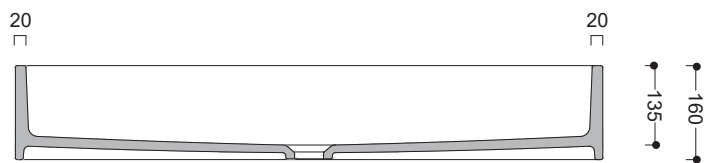

# AXA

86410 COSA  
LAVABO APPOGGIO  
SENZA PIANO RUBINETTERIA  
1000X450X160  
COUNTER TOP WASHBASIN  
WITHOUT TAP HOLE

N.B.: Le misure indicate possono subire una variazione dello 0,8 % circa, dovuta ad usura stampi o a piccole variazioni delle caratteristiche tecniche relative alle materie prime che compongono l' impasto.

N.B.: Indicated size could have a variation of about 0,8 % due to the usure of the moulds or the small variations of the raw materials' technical characteristics used in the mixture.