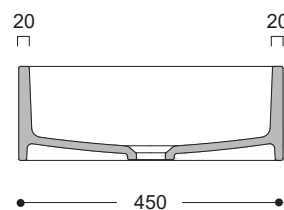

# AXA

86410 COSA  
LAVABO APPOGGIO  
SENZA PIANO RUBINETTERIA  
1000X450X160  
COUNTER TOP WASHBASIN  
WITHOUT TAP HOLE

N.B.: Le misure indicate possono subire una variazione dello 0,8 % circa, dovuta ad usura stampi o a piccole variazioni delle caratteristiche tecniche relative alle materie prime che compongono l' impasto.

N.B.: Indicated size could have a variation of about 0,8 % due to the usure of the moulds or the small variations of the raw materials' technical characteristics used in the mixture.