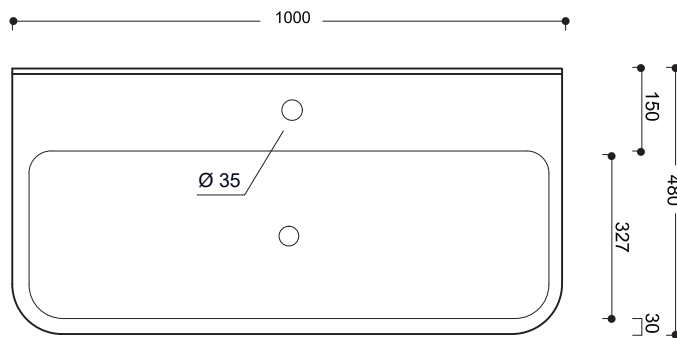

# AXA

87200 RADICI  
LAVABO SOSP/APPOGGIO  
1000X480X230  
WALL HUNG/COUNTER TOP WASHBASIN

N.B.: Le misure indicate possono subire una variazione dello 0,8 % circa, dovuta ad usura stampi o a piccole variazioni delle caratteristiche tecniche relative alle materie prime che compongono l' impasto.

N.B.: Indicated size could have a variation of about 0,8 % due to the usure of the moulds or the small variations of the raw materials' technical characteristics used in the mixture.