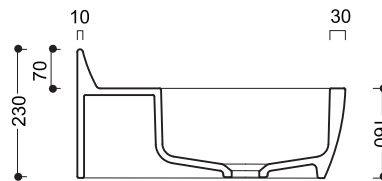

# AXA

87200 RADICI  
LAVABO SOSP/APPOGGIO  
1000X480X230  
WALL HUNG/COUNTER TOP WASHBASIN

N.B.: Le misure indicate possono subire una variazione dello 0,8 % circa, dovuta ad usura stampi o a piccole variazioni delle caratteristiche tecniche relative alle materie prime che compongono l' impasto.

N.B.: Indicated size could have a variation of about 0,8 % due to the usure of the moulds or the small variations of the raw materials' technical characteristics used in the mixture.