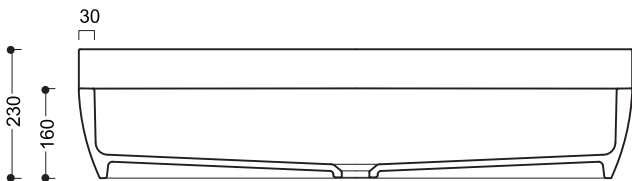

# AXA

87200 RADICI  
LAVABO SOSP/APPOGGIO  
1000X480X230  
WALL HUNG/COUNTER TOP WASHBASIN

N.B.: Le misure indicate possono subire una variazione dello 0,8 % circa, dovuta ad usura stampi o a piccole variazioni delle caratteristiche tecniche relative alle materie prime che compongono l' impasto.

N.B.: Indicated size could have a variation of about 0,8 % due to the usure of the moulds or the small variations of the raw materials' technical characteristics used in the mixture.