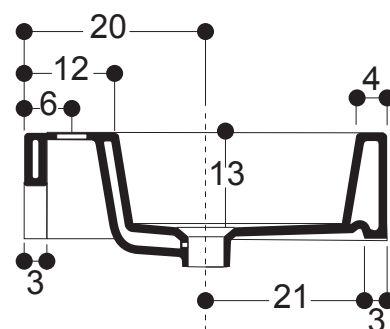

# AXA

**HOX** : LAVABO DA PIANO E SOSPESO  
OVERTOP AND WALLHUNG BASIN

**CODICE/CODE: WS01301F**

**MISURE/SIZE: 48x48 H14 CM**

**PESO/WEIGHT: 15 KG**

N.B.: Le misure indicate possono subire una variazione dello 0,8 % circa, dovuta ad usura stampi o a piccole variazioni delle caratteristiche tecniche relative alle materie prime che compongono l'impasto.

*N.B.: Indicated size could have a variation of about 0,8 % due to the usure of the moulds or the small variations of the raw materials' technical characteristics used in the mixture.*

misure scasso sul piano  
sizes of cut on the top