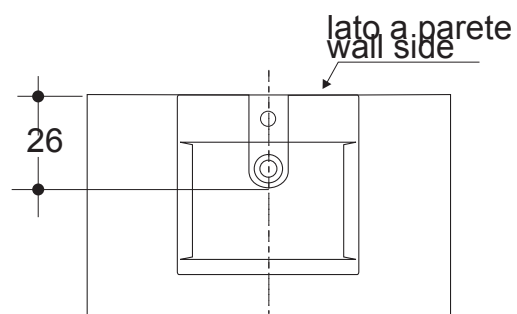

# AXA

**HOX** : LAVABO DA PIANO E SOSPESO  
OVERTOP AND WALLHUNG BASIN

**CODICE/CODE: WS01301F**

**MISURE/SIZE: 48x48 H14 CM**

**PESO/WEIGHT: 15 KG**

N.B.: Le misure indicate possono subire una variazione dello 0,8 % circa, dovuta ad usura stampi o a piccole variazioni delle caratteristiche tecniche relative alle materie prime che compongono l'impasto.

*N.B.: Indicated size could have a variation of about 0,8 % due to the usure of the moulds or the small variations of the raw materials' technical characteristics used in the mixture.*

misure scasso sul piano  
sizes of cut on the top