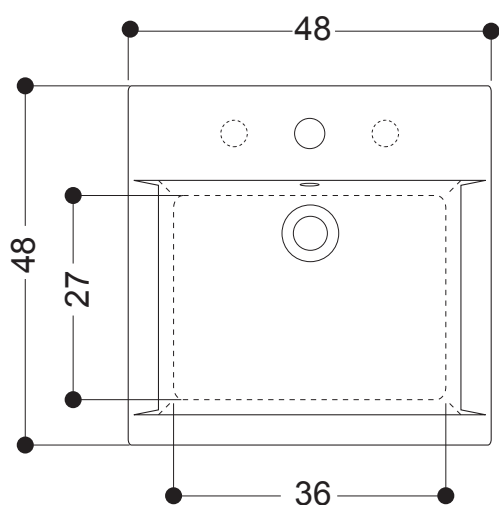

# AXA

**HOX** : LAVABO DA PIANO E SOSPESO  
OVERTOP AND WALLHUNG BASIN

**CODICE/CODE: WS01301F**

**MISURE/SIZE: 48x48 H14 CM**

**PESO/WEIGHT: 15 KG**

N.B.: Le misure indicate possono subire una variazione dello 0,8 % circa, dovuta ad usura stampi o a piccole variazioni delle caratteristiche tecniche relative alle materie prime che compongono l'impasto.

*N.B.: Indicated size could have a variation of about 0,8 % due to the usure of the moulds or the small variations of the raw materials' technical characteristics used in the mixture.*

misure scasso sul piano  
sizes of cut on the top