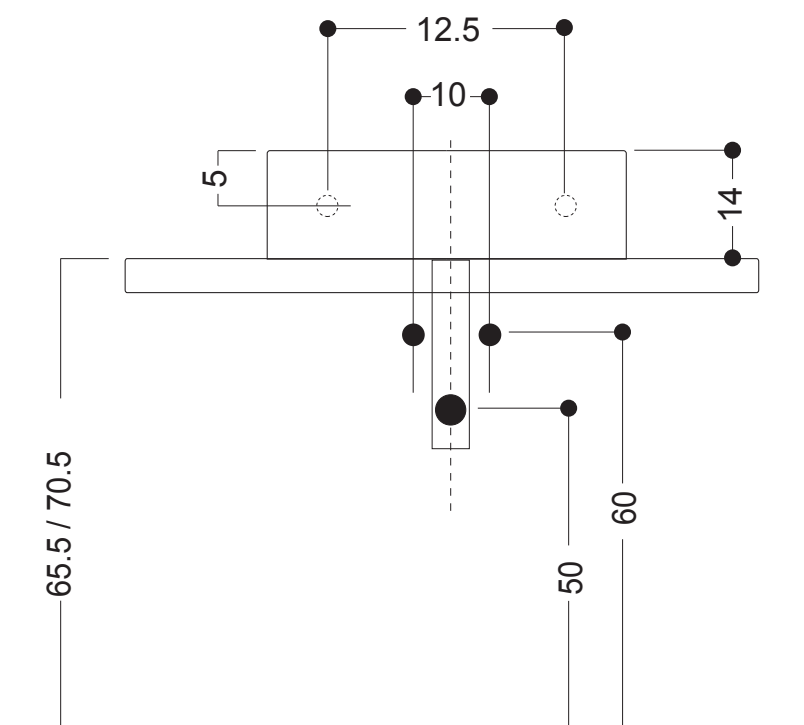

# AXA

**HOX** : LAVABO DA PIANO E SOSPESO  
OVERTOP AND WALLHUNG BASIN

**CODICE/CODE: WS01301F**

**MISURE/SIZE: 48x48 H14 CM**

**PESO/WEIGHT: 15 KG**

N.B.: Le misure indicate possono subire una variazione dello 0,8 % circa, dovuta ad usura stampi o a piccole variazioni delle caratteristiche tecniche relative alle materie prime che compongono l'impasto.

*N.B.: Indicated size could have a variation of about 0,8 % due to the usure of the moulds or the small variations of the raw materials' technical characteristics used in the mixture.*

misure scasso sul piano  
sizes of cut on the top