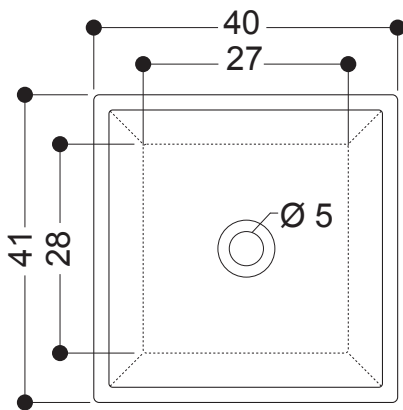

AXA

TANK 40 : LAVABO DA PIANO

OVERTOP BASIN

CODICE/CODE: WS01901F

MISURE/SIZE: 40x40 H15 CM

PESO/WEIGHT: 12 KG

N.B.: Le misure indicate possono subire una variazione dello 0.8 % circa, dovuta ad usura stampi o a piccole variazioni delle caratteristiche tecniche relative alle materie prime che compongono l'impasto.

N.B.: Indicated size could have a variation of about 0,8 % due to the usure of the moulds or the small variations of the raw materials' technical characteristics used in the mixture.

misure scasso sul piano
sizes of cut on the top