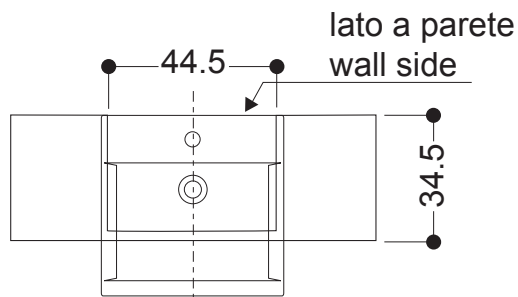

HOX : LAVABO SEMINCASSO
SEMI RECESSED BASIN

CODICE/CODE: WS03801F

MISURE/SIZE: 48x48 H14 CM

PESO/WEIGHT: 15 KG

N.B.: Le misure indicate possono subire una variazione dello 0,8 % circa, dovuta ad usura stampi o a piccole variazioni delle caratteristiche tecniche relative alle materie prime che compongono l'impasto.

N.B.: Indicated size could have a variation of about 0,8 % due to the usure of the moulds or the small variations of the raw materials' technical characteristics used in the mixture.

misure scasso sul piano
sizes of cut on the top