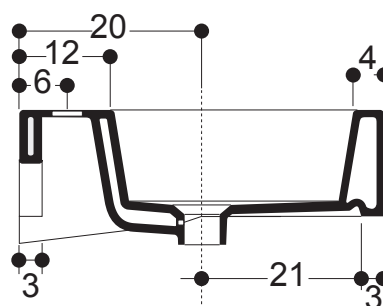

HOX : LAVABO SEMINCASSO
SEMI RECESSED BASIN

CODICE/CODE: WS03801F

MISURE/SIZE: 48x48 H14 CM

PESO/WEIGHT: 15 KG

N.B.: Le misure indicate possono subire una variazione dello 0,8 % circa, dovuta ad usura stampi o a piccole variazioni delle caratteristiche tecniche relative alle materie prime che compongono l'impasto.

N.B.: Indicated size could have a variation of about 0,8 % due to the usure of the moulds or the small variations of the raw materials' technical characteristics used in the mixture.

misure scasso sul piano
sizes of cut on the top