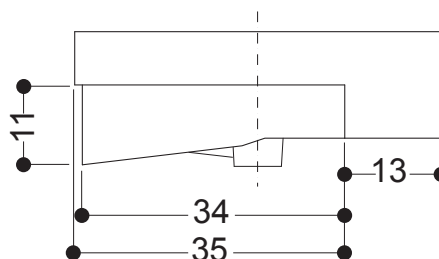

HOX : LAVABO SEMINCASSO
SEMI RECESSED BASIN

CODICE/CODE: WS03801F

MISURE/SIZE: 48x48 H14 CM

PESO/WEIGHT: 15 KG

N.B.: Le misure indicate possono subire una variazione dello 0,8 % circa, dovuta ad usura stampi o a piccole variazioni delle caratteristiche tecniche relative alle materie prime che compongono l'impasto.

N.B.: Indicated size could have a variation of about 0,8 % due to the usure of the moulds or the small variations of the raw materials' technical characteristics used in the mixture.

misure scasso sul piano
sizes of cut on the top