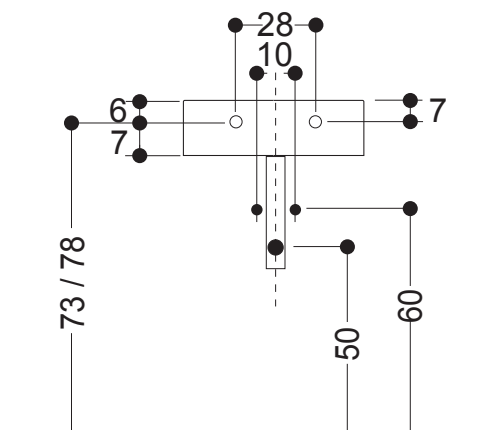

HOX : LAVABO SEMINCASSO
SEMI RECESSED BASIN

CODICE/CODE: WS03801F

MISURE/SIZE: 48x48 H14 CM

PESO/WEIGHT: 15 KG

N.B.: Le misure indicate possono subire una variazione dello 0,8 % circa, dovuta ad usura stampi o a piccole variazioni delle caratteristiche tecniche relative alle materie prime che compongono l'impasto.

N.B.: Indicated size could have a variation of about 0,8 % due to the usure of the moulds or the small variations of the raw materials' technical characteristics used in the mixture.

misure scasso sul piano
sizes of cut on the top