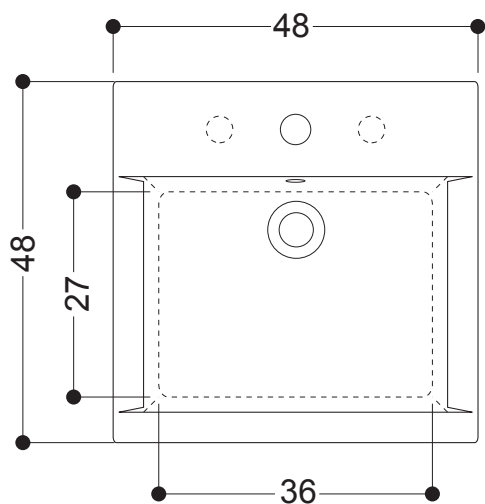

HOX : LAVABO SEMINCASSO
SEMI RECESSED BASIN

CODICE/CODE: WS03801F

MISURE/SIZE: 48x48 H14 CM

PESO/WEIGHT: 15 KG

N.B.: Le misure indicate possono subire una variazione dello 0,8 % circa, dovuta ad usura stampi o a piccole variazioni delle caratteristiche tecniche relative alle materie prime che compongono l'impasto.

N.B.: Indicated size could have a variation of about 0,8 % due to the usure of the moulds or the small variations of the raw materials' technical characteristics used in the mixture.

misure scasso sul piano
sizes of cut on the top