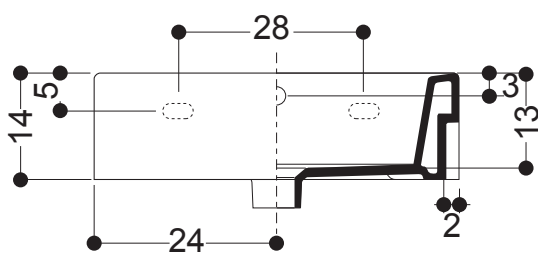

HOX : LAVABO SEMINCASSO
SEMI RECESSED BASIN

CODICE/CODE: WS03801F

MISURE/SIZE: 48x48 H14 CM

PESO/WEIGHT: 15 KG

N.B.: Le misure indicate possono subire una variazione dello 0,8 % circa, dovuta ad usura stampi o a piccole variazioni delle caratteristiche tecniche relative alle materie prime che compongono l'impasto.

N.B.: Indicated size could have a variation of about 0,8 % due to the usure of the moulds or the small variations of the raw materials' technical characteristics used in the mixture.

misure scasso sul piano
sizes of cut on the top