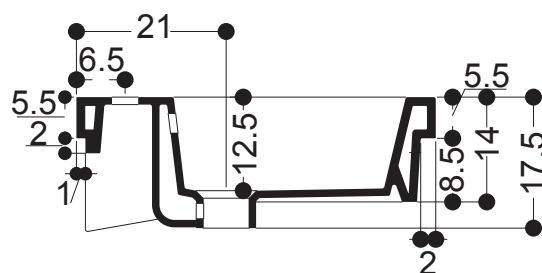

AXA

HOX INCASSO : LAVABO INCASSO UN FORO
RECESSED BASIN 1 t/h

CODICE/CODE: **WS07501F**

CODICE/CODE: **WS07601F** 3 fori 3 t/h

MISURE/SIZE: **48x48**

PESO/WEIGHT: **15,5 KG**

N.B.: Le misure indicate possono subire una variazione dello 0,8 % circa, dovuta ad usura stampi o a piccole variazioni delle caratteristiche tecniche relative alle materie prime che compongono l'impasto.

N.B.: Indicated size could have a variation of about 0,8 % due to the usure of the moulds or the small variations of the raw materials' technical characteristics used in the mixture.

misure scasso sul piano
sizes of cut on the top