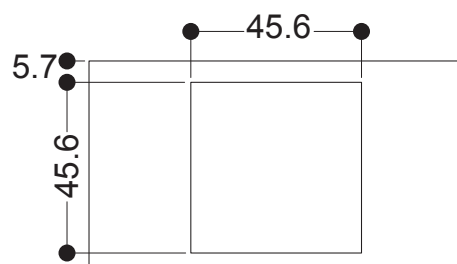

AXA

HOX INCASSO : LAVABO INCASSO UN FORO
RECESSED BASIN 1 t/h

CODICE/CODE: **WS07501F**

CODICE/CODE: **WS07601F** 3 fori 3 t/h

MISURE/SIZE: **48x48**

PESO/WEIGHT: **15,5 KG**

N.B.: Le misure indicate possono subire una variazione dello 0,8 % circa, dovuta ad usura stampi o a piccole variazioni delle caratteristiche tecniche relative alle materie prime che compongono l'impasto.

N.B.: Indicated size could have a variation of about 0,8 % due to the usure of the moulds or the small variations of the raw materials' technical characteristics used in the mixture.

misure scasso sul piano
sizes of cut on the top