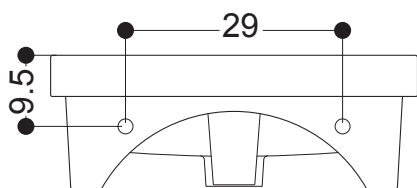

AXA

HOX INCASSO : LAVABO INCASSO UN FORO
RECESSED BASIN 1 t/h

CODICE/CODE: **WS07501F**

CODICE/CODE: **WS07601F** 3 fori 3 t/h

MISURE/SIZE: **48x48**

PESO/WEIGHT: **15,5 KG**

N.B.: Le misure indicate possono subire una variazione dello 0,8 % circa, dovuta ad usura stampi o a piccole variazioni delle caratteristiche tecniche relative alle materie prime che compongono l'impasto.

N.B.: Indicated size could have a variation of about 0,8 % due to the usure of the moulds or the small variations of the raw materials' technical characteristics used in the mixture.

misure scasso sul piano
sizes of cut on the top