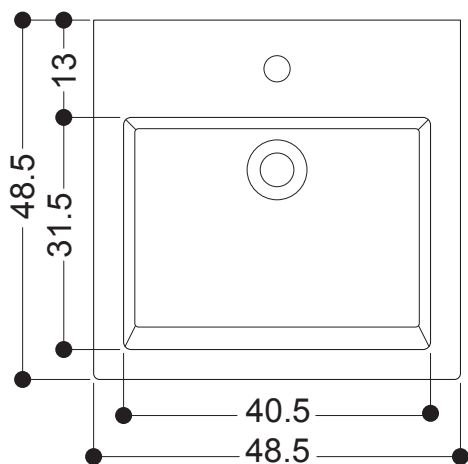

AXA

HOX INCASSO : LAVABO INCASSO UN FORO
RECESSED BASIN 1 t/h

CODICE/CODE: **WS07501F**

CODICE/CODE: **WS07601F** 3 fori 3 t/h

MISURE/SIZE: **48x48**

PESO/WEIGHT: **15,5 KG**

N.B.: Le misure indicate possono subire una variazione dello 0,8 % circa, dovuta ad usura stampi o a piccole variazioni delle caratteristiche tecniche relative alle materie prime che compongono l'impasto.

N.B.: Indicated size could have a variation of about 0,8 % due to the usure of the moulds or the small variations of the raw materials' technical characteristics used in the mixture.

misure scasso sul piano
sizes of cut on the top