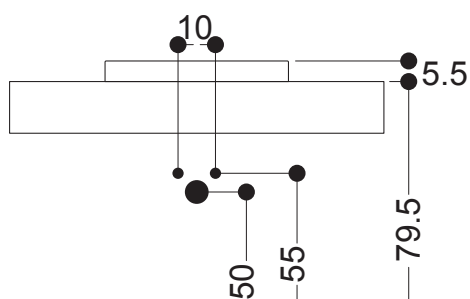

AXA

HOX INCASSO : LAVABO INCASSO UN FORO
RECESSED BASIN 1 t/h

CODICE/CODE: **WS07501F**

CODICE/CODE: **WS07601F** 3 fori 3 t/h

MISURE/SIZE: **48x48**

PESO/WEIGHT: **15,5 KG**

N.B.: Le misure indicate possono subire una variazione dello 0,8 % circa, dovuta ad usura stampi o a piccole variazioni delle caratteristiche tecniche relative alle materie prime che compongono l'impasto.

N.B.: Indicated size could have a variation of about 0,8 % due to the usure of the moulds or the small variations of the raw materials' technical characteristics used in the mixture.

misure scasso sul piano
sizes of cut on the top