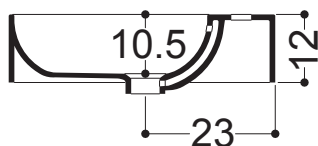

AXA

NORMAL

WS116_LAVABO DA PIANO E SOSPESO CON PIANO RUBINETTERIA
OVERTOP OR WALL-HUNG BASIN WITH TAP HOLE 70X47 CM

N.B.: Le misure indicate possono subire una variazione dello 0.8 % circa, dovuta ad usura stampi o a piccole variazioni delle caratteristiche tecniche relative alle materie prime che compongono l' impasto.

N.B.: Indicated size could have a variation of about 0,8 % due to the usure of the moulds or the small variations of the raw materials' technical characteristics used in the mixture.