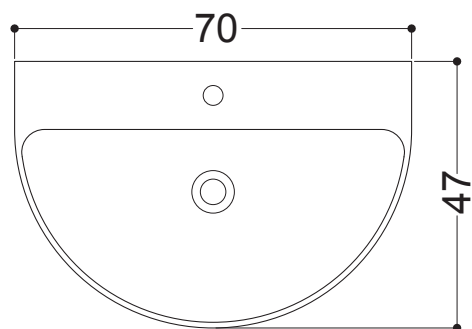

AXA

NORMAL

WS116_LAVABO DA PIANO E SOSPESO CON PIANO RUBINETTERIA
OVERTOP OR WALL-HUNG BASIN WITH TAP HOLE 70X47 CM

N.B.: Le misure indicate possono subire una variazione dello 0.8 % circa, dovuta ad usura stampi o a piccole variazioni delle caratteristiche tecniche relative alle materie prime che compongono l' impasto.

N.B.: Indicated size could have a variation of about 0,8 % due to the usure of the moulds or the small variations of the raw materials' technical characteristics used in the mixture.