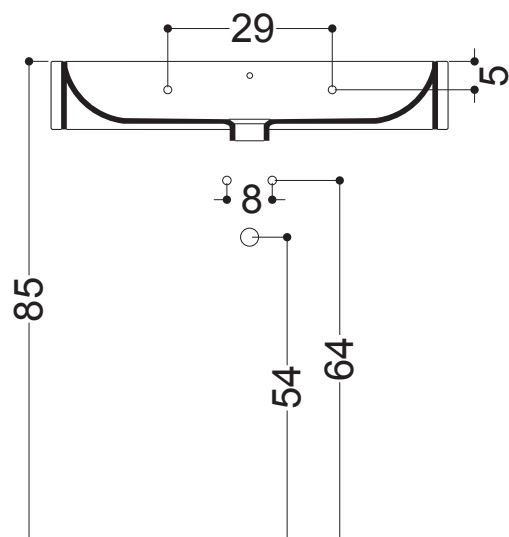

AXA

NORMAL

WS116_LAVABO DA PIANO E SOSPESO CON PIANO RUBINETTERIA
OVERTOP OR WALL-HUNG BASIN WITH TAP HOLE 70X47 CM

N.B.: Le misure indicate possono subire una variazione dello 0.8 % circa, dovuta ad usura stampi o a piccole variazioni delle caratteristiche tecniche relative alle materie prime che compongono l' impasto.

N.B.: Indicated size could have a variation of about 0,8 % due to the usure of the moulds or the small variations of the raw materials' technical characteristics used in the mixture.